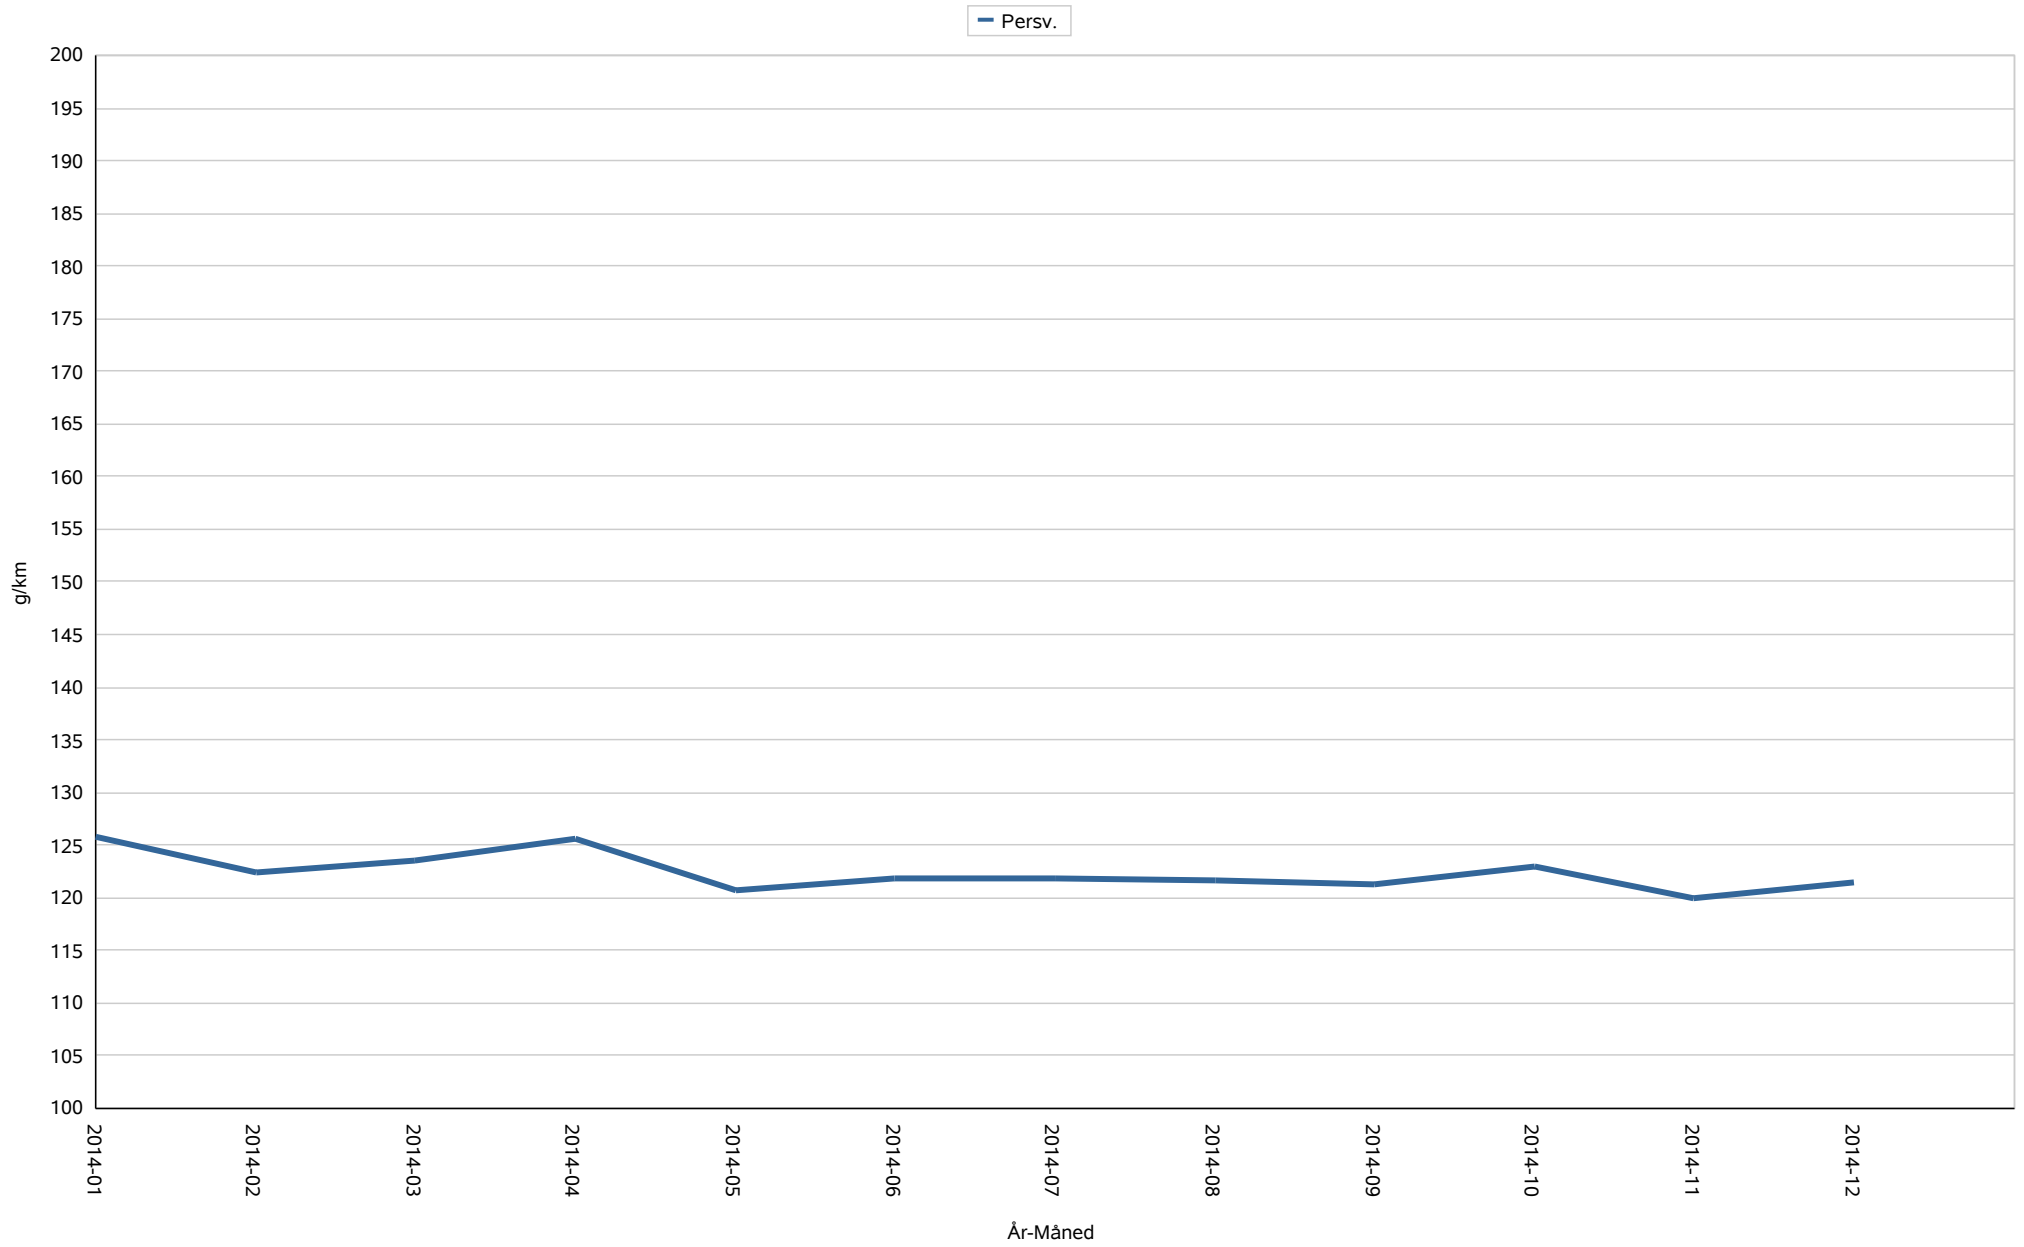

CO2-udslip (gennemsnit)

Ár- Måned	Persv
2014-01	125.8
2014-02	122.4
2014-03	123.5
2014-04	125.6
2014-05	120.8
2014-06	121.9
2014-07	121.9
2014-08	121.7
2014-09	121.3
2014-10	123
2014-11	119.9
2014-12	121.5