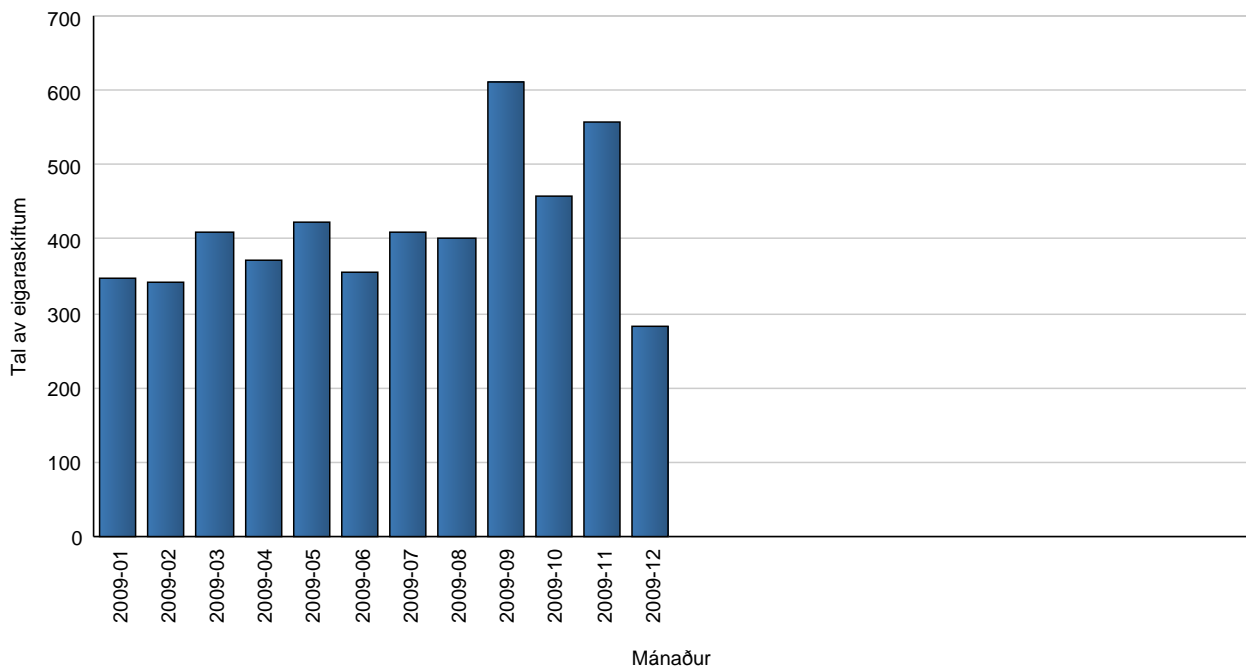

EIGARASKIFTI	TAL AV EIGARASKIFTUM pr. mána
Útskriftin vísir, hvussu nógv eigaraskifti eru skrásett pr. mána.	
Útskrift nr.: 1.6.1.1	Eigaraskifti--Tal pr.mána, 1{ÁR}

Mánaður	Tal av eigaraskiftum
2009-01	346
2009-02	343
2009-03	409
2009-04	372
2009-05	422
2009-06	356
2009-07	408
2009-08	400
2009-09	612
2009-10	457
2009-11	558
2009-12	284
<b>Tilsamans:</b>	<b>4967</b>