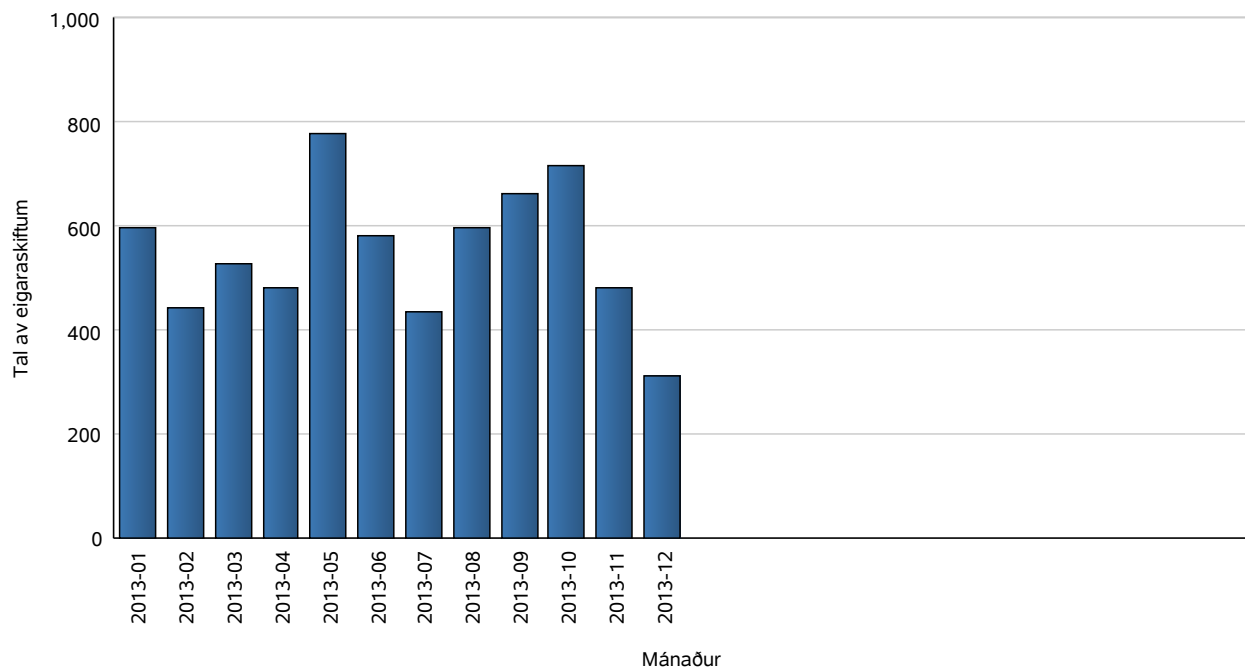

EIGARASKIFTI	TAL AV EIGARASKIFTUM pr. mána Útskriftin vísir, hvussu nógv eigaraskifti eru skrásett pr. mána.
Útskrift nr.: 1.6.1.1	Eigaraskifti--Tal pr.mána, 1{ÁR}

Mánaður	Tal av eigaraskiftum
2013-01	596
2013-02	441
2013-03	526
2013-04	481
2013-05	777
2013-06	581
2013-07	436
2013-08	595
2013-09	663
2013-10	716
2013-11	481
2013-12	312
Tilsamans:	6605