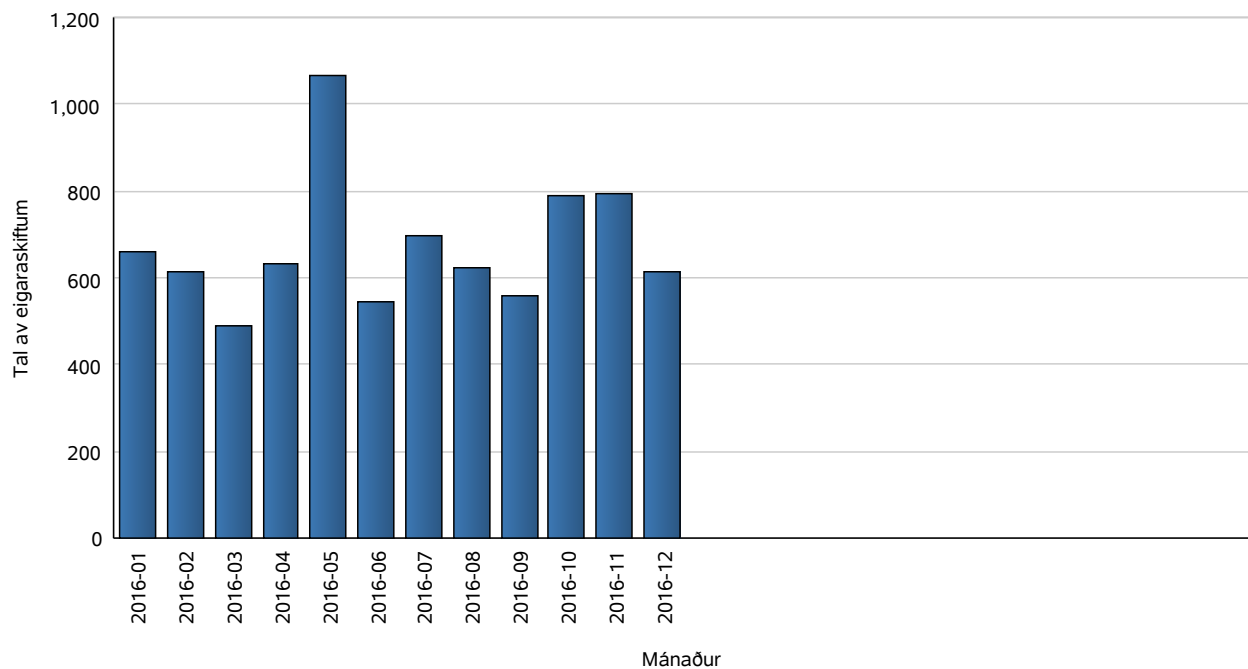

EIGARASKIFTI	TAL AV EIGARASKIFTUM pr. mána Útskriftin vísir, hvussu nógv eigaraskifti eru skrásett pr. mána.
Útskrift nr.: 1.6.1.1	Eigaraskifti--Tal pr.mána, 1{ÁR}

Mánaður	Tal av eigaraskiftum
2016-01	659
2016-02	613
2016-03	491
2016-04	633
2016-05	1068
2016-06	545
2016-07	696
2016-08	623
2016-09	557
2016-10	789
2016-11	793
2016-12	615
Tilsamans:	8082