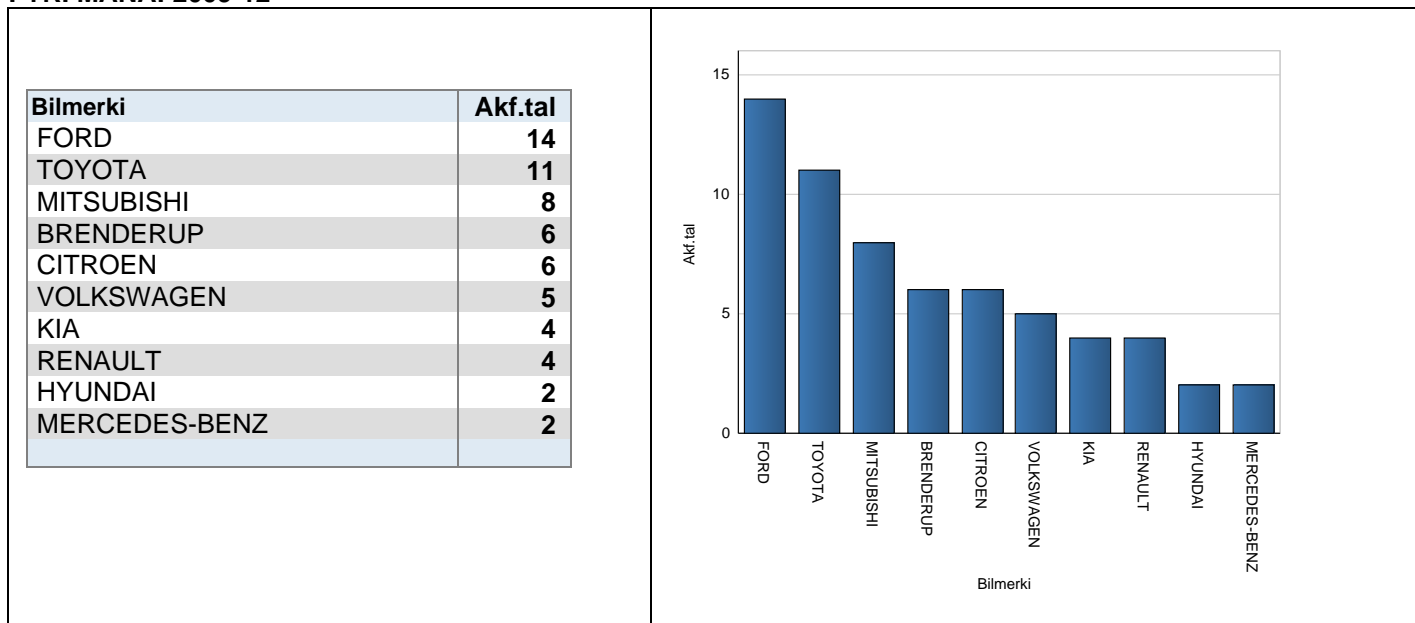

NÝGGJ AKFØR	10 MEST SELDU BILMERKI	
	Fyri ein mána og fyri tíðarskeiðið 1.jan. til endan av mánanum.	
Útskrift nr.: 1.1.04.1	Útskriftin vísir, hvørji 10 merki vórðu mest seld ein ávísan mána og í tíðarskeiðnum 1.jan til endan av mánanum.	
Ár-Máni	2009-12	

FYRI MÁNA: 2009-12