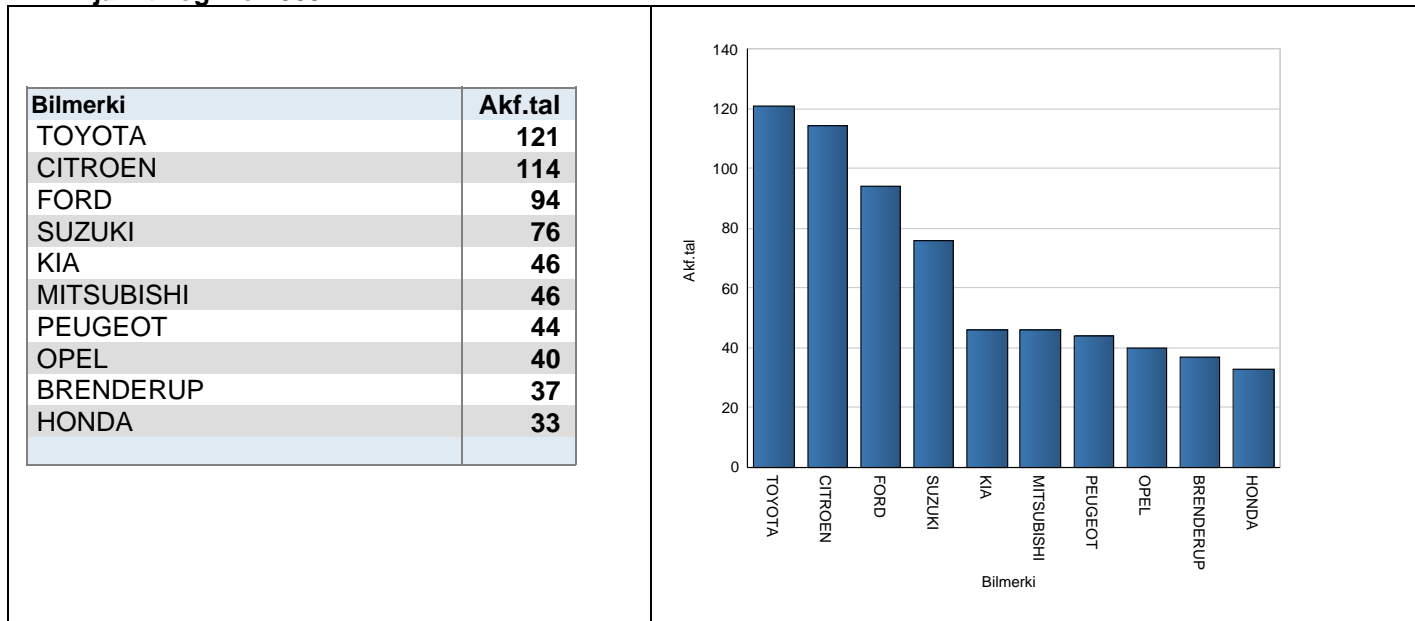

NÝGGJ AKFØR	10 MEST SELDU BILMERKI
	Fyri ein mána og fyri tíðarskeiðið 1.jan. til endan av mánanum.
Útskrift nr.: 1.1.04.1	Útskriftin vísir, hvørji 10 merki vórðu mest seld ein ávísan mána og í tíðarskeiðnum 1.jan til endan av mánanum.
Ár-Máni	2009-12

FYRI MÁNA: 2009-12

FRÁ 1.jan. til og við 2009-12

AKSTOVAN