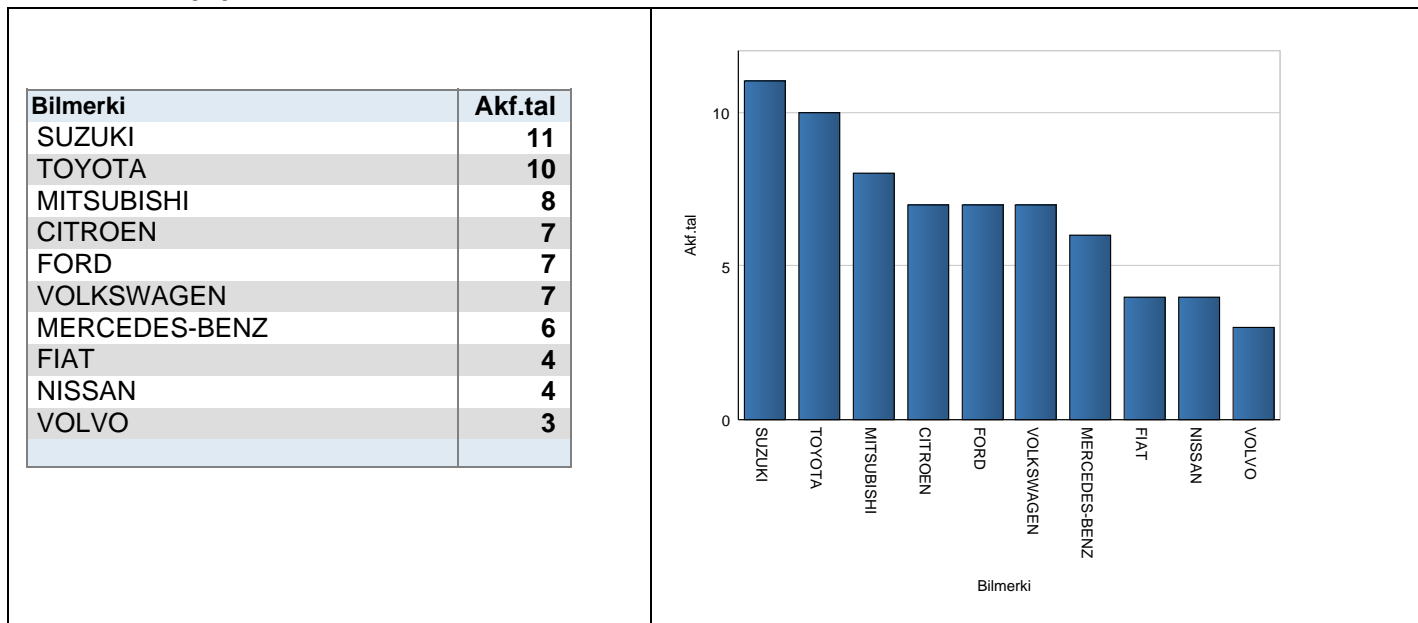

NÝGGJ AKFØR	10 MEST SELDU BILMERKI
	Fyri ein mána og fyri tíðarskeiðið 1.jan. til endan av mánanum.
Útskrift nr.: 1.1.04.1	10 mest seldu bilmerki 1Mána-NÝGGJ AKFØR
Ár-Máni	2010-12

FYRI MÁNA: 2010-12**FRÁ 1.jan. til og við 2010-12**