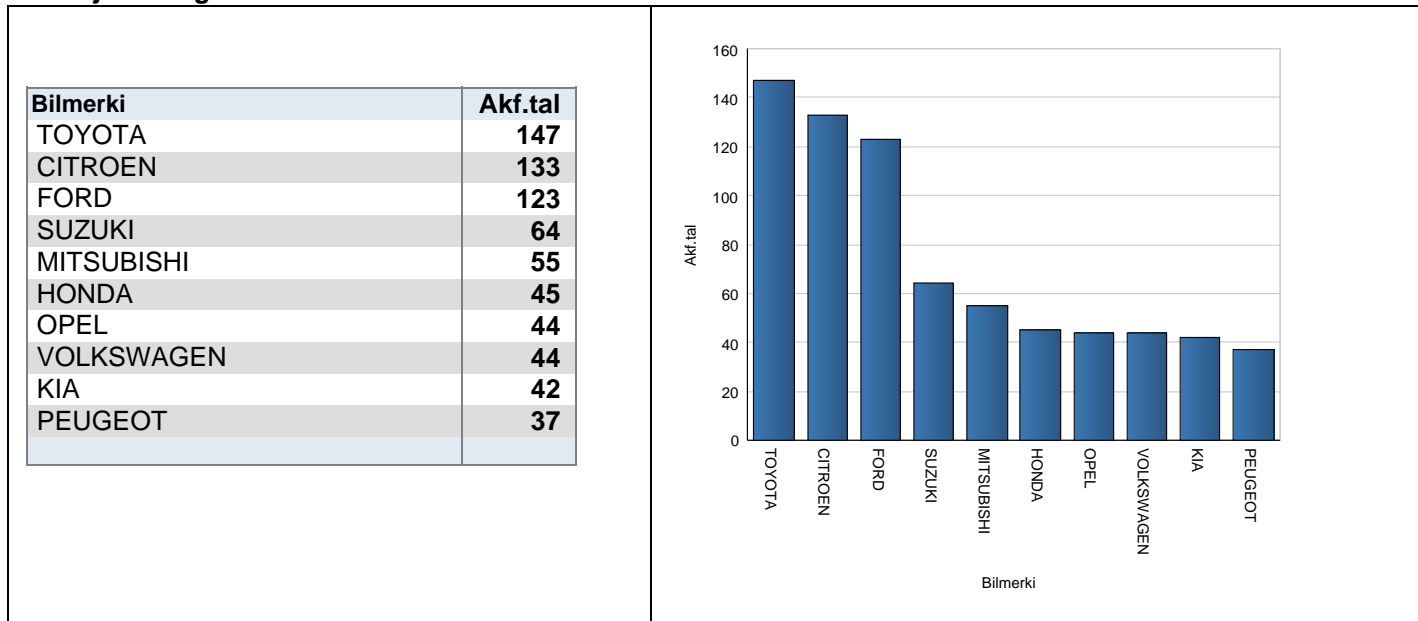

NÝGGJ AKFØR	10 MEST SELDU BILMERKI
	Fyri ein mána og fyri tíðarskeiðið 1.jan. til endan av mánanum.
Útskrift nr.: 1.1.04.1	10 mest seldu bilmerki 1Mána-NÝGGJ AKFØR
Ár-Máni	2010-12

FYRI MÁNA: 2010-12**FRÁ 1.jan. til og við 2010-12**