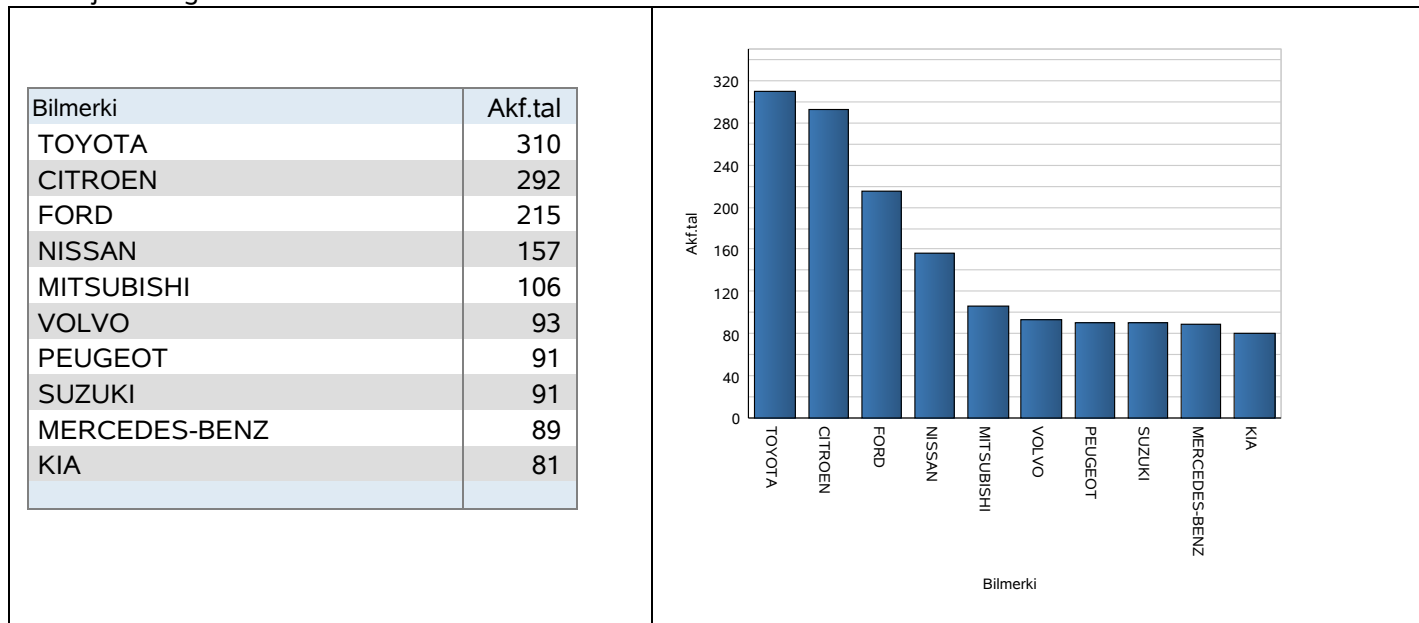

| | |
|------------------------|---|
| NÝGGJ AKFØR | 10 MEST SELDU BILMERKI |
| | Fyri ein mána og fyri tíðarskeiðið 1.jan. til endan av mánanum. Útskriftin vísir, hvørji 10 merki vórðu mest seld ein ávísan mána og í tíðarskeiðnum 1.jan til endan av mánanum. |
| Útskrift nr.: 1.1.04.1 | 10 mest seldu bilmerki 1Mána-NÝGGJ AKFØR |
| Ár-Máni | 2014-12 |

FYRI MÁNA: 2014-12

FRÁ 1.jan. til og við 2014-12

AKSTOVAN