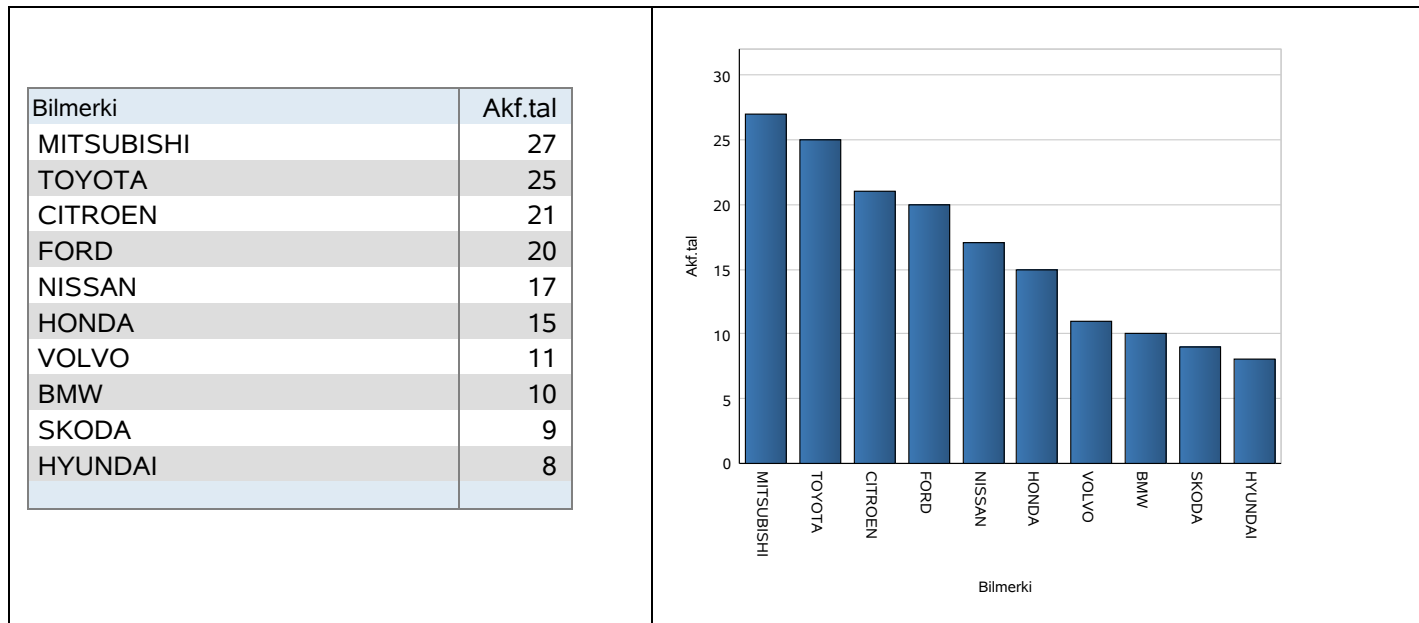

| | |
|------------------------|---|
| NÝGGJ AKFØR | 10 MEST SELDU BILMERKI |
| | Fyri ein mána og fyri tíðarskeiðið 1.jan. til endan av mánanum. Útskriftin vísir, hvørji 10 merki vórðu mest seld ein ávísan mána og í tíðarskeiðnum 1.jan til endan av mánanum. |
| Útskrift nr.: 1.1.04.1 | 10 mest seldu bilmerki 1Mána-NÝGGJ AKFØR |
| Ár-Máni | 2014-12 |

FYRI MÁNA: 2014-12

FRÁ 1.jan. til og við 2014-12

AKSTOVAN