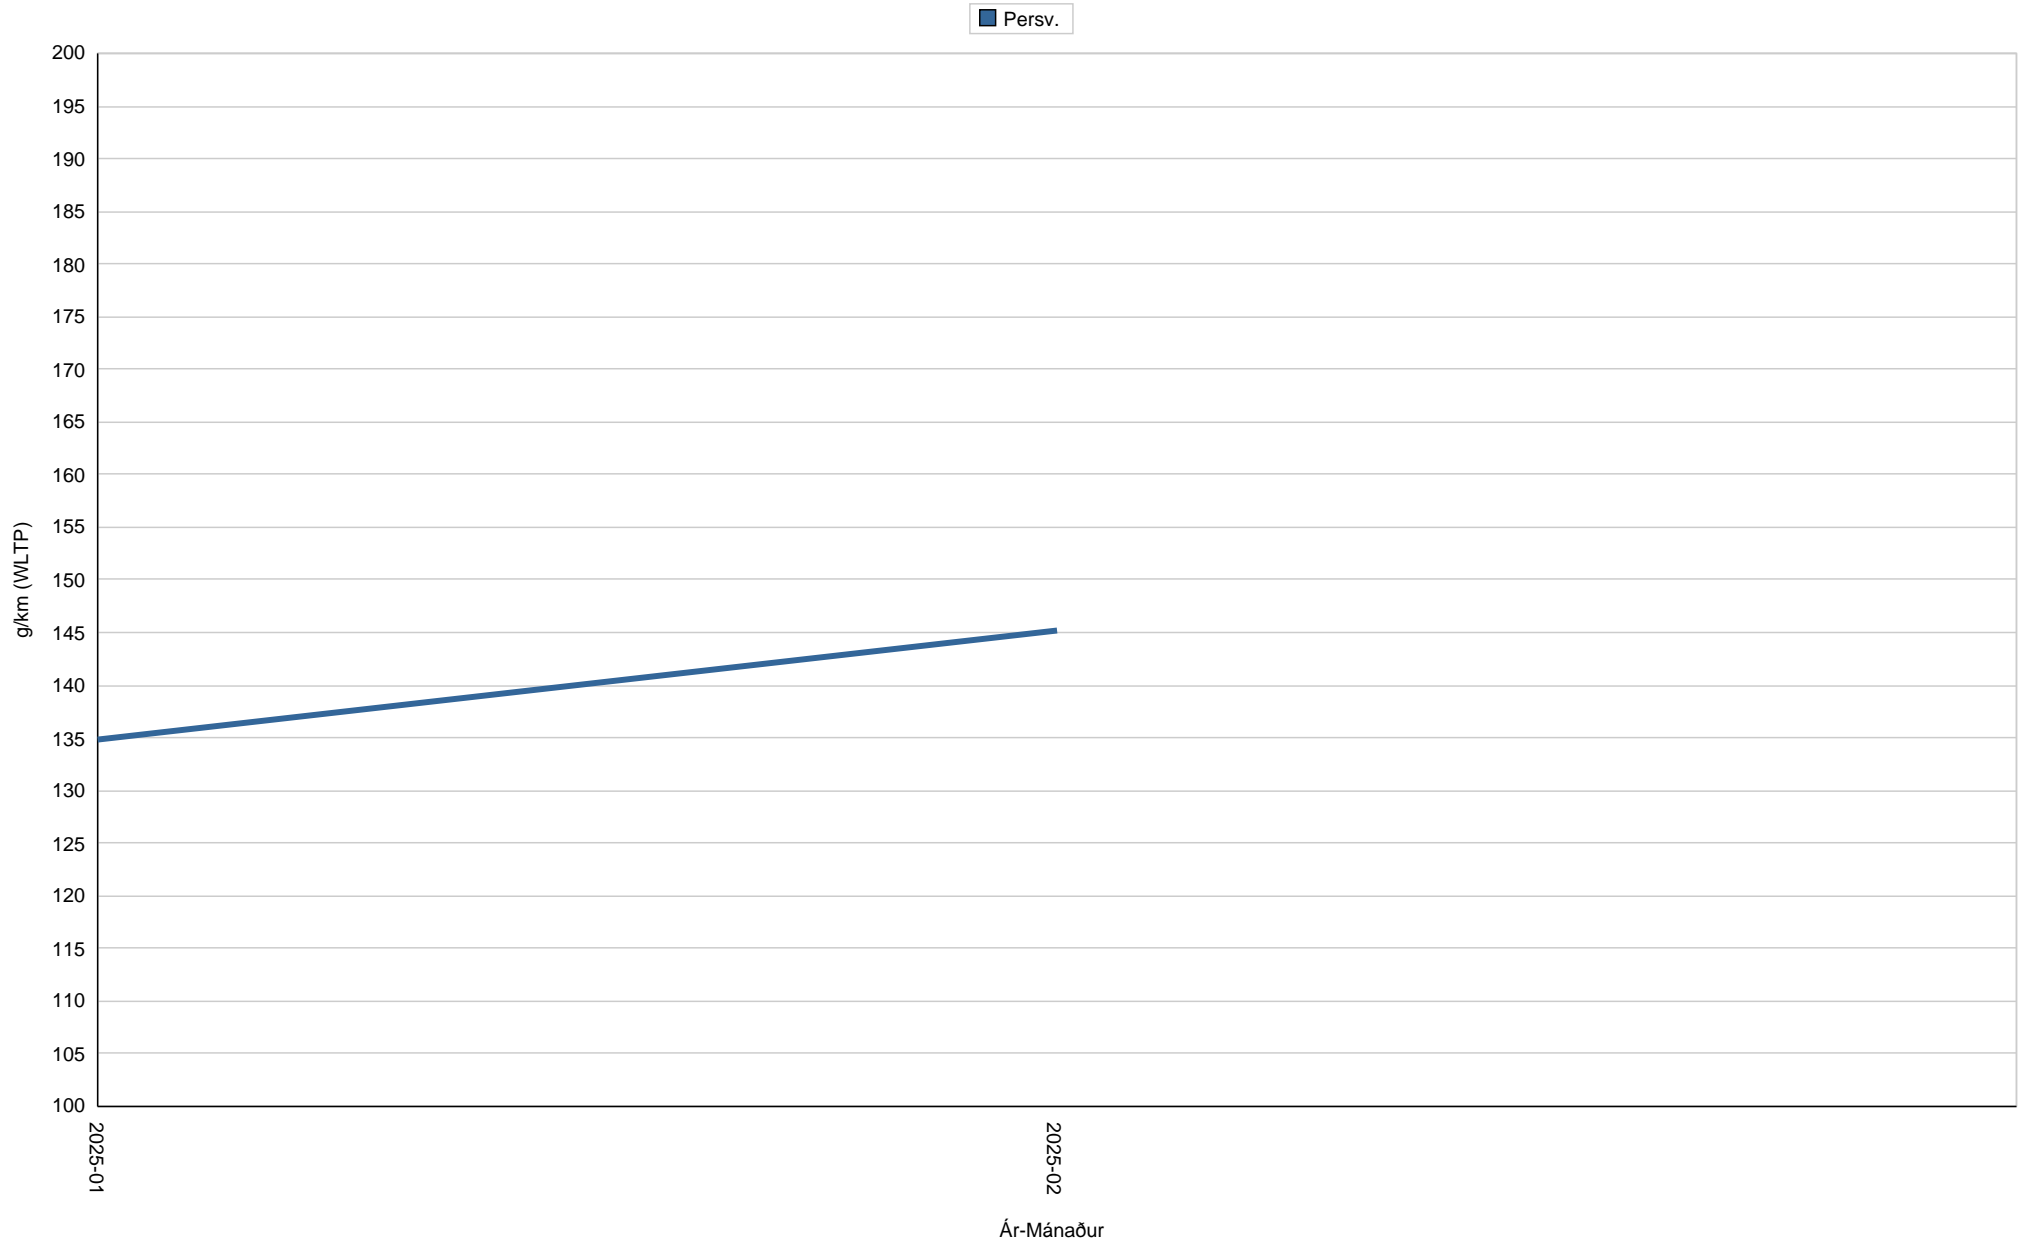

Meðal CO2-útlát (WLTP)

Ár- Mánaður	g/km (WLTP)
2025-01	134.8
2025-02	145.1