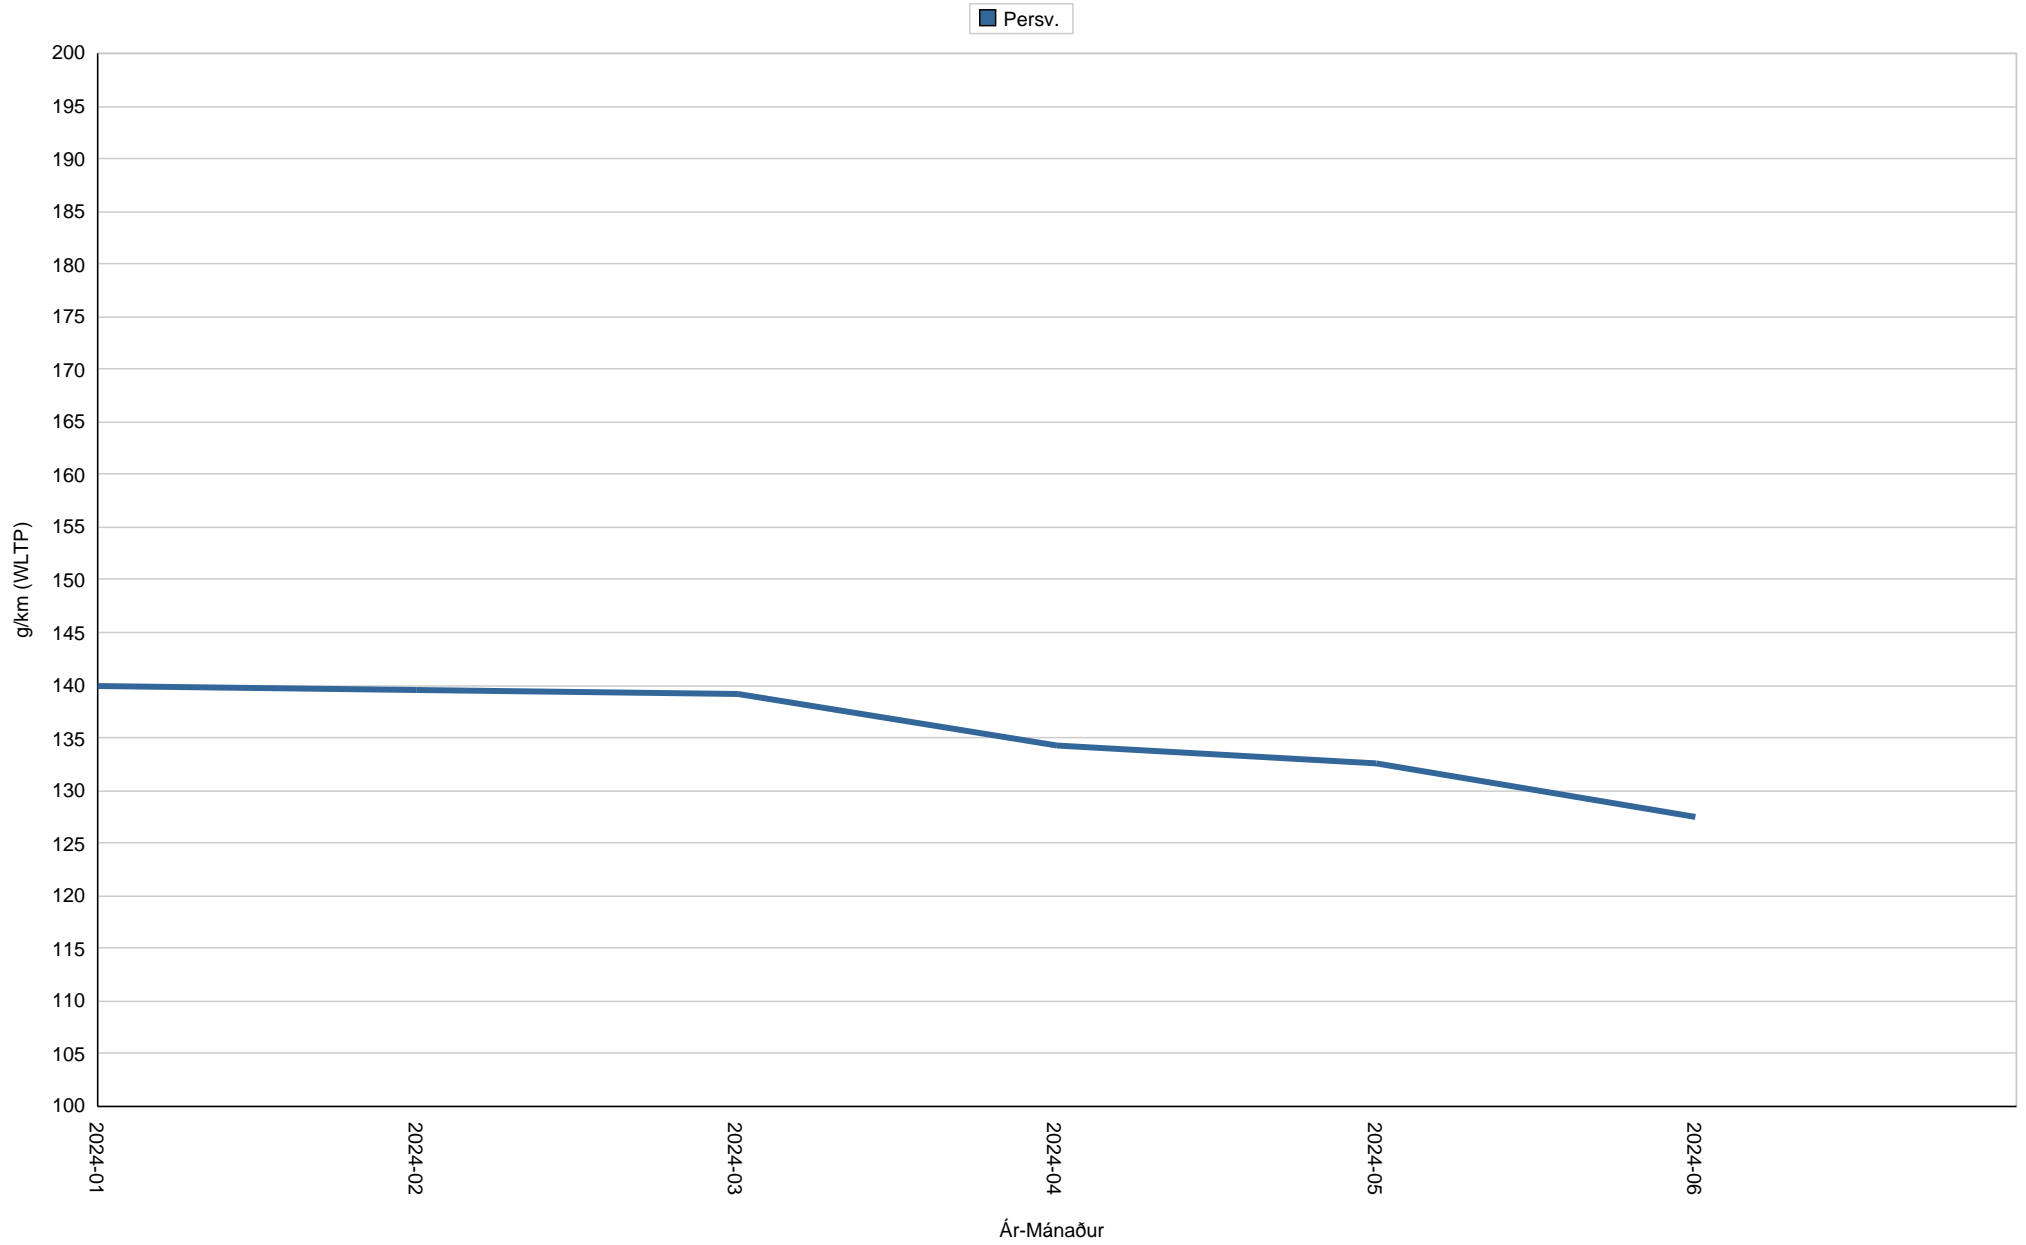

Meðal CO2-útlát (WLTP)

Ár- Mánaður	g/km (WLTP)
2024-01	139.9
2024-02	139.6
2024-03	139.1
2024-04	134.3
2024-05	132.5
2024-06	127.4