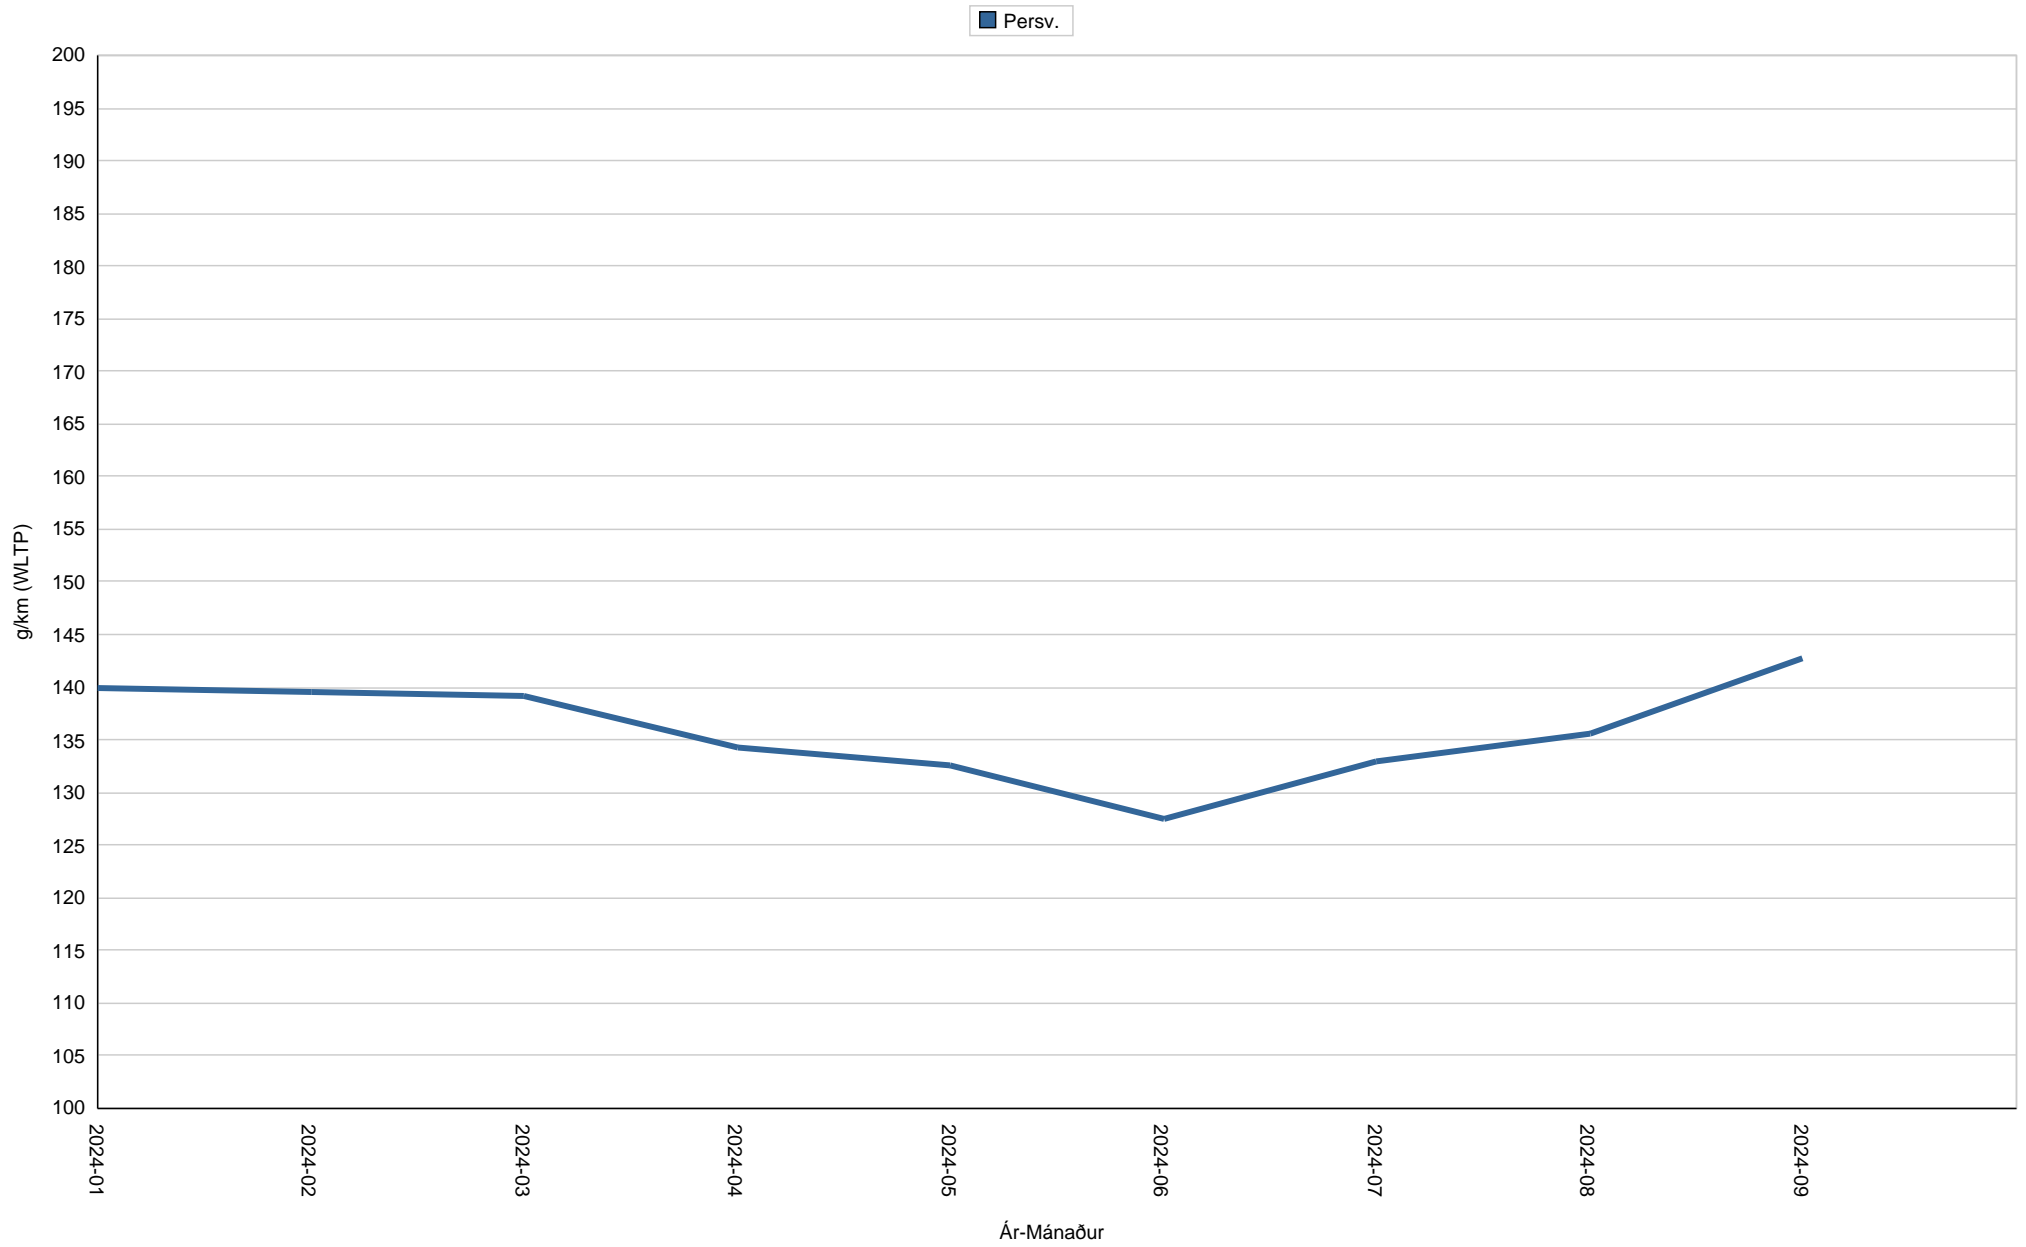

Meðal CO2-útlát (WLTP)

Ár- Mánaður	g/km (WLTP)
2024-01	139.9
2024-02	139.6
2024-03	139.1
2024-04	134.3
2024-05	132.5
2024-06	127.4
2024-07	133
2024-08	135.6
2024-09	142.7