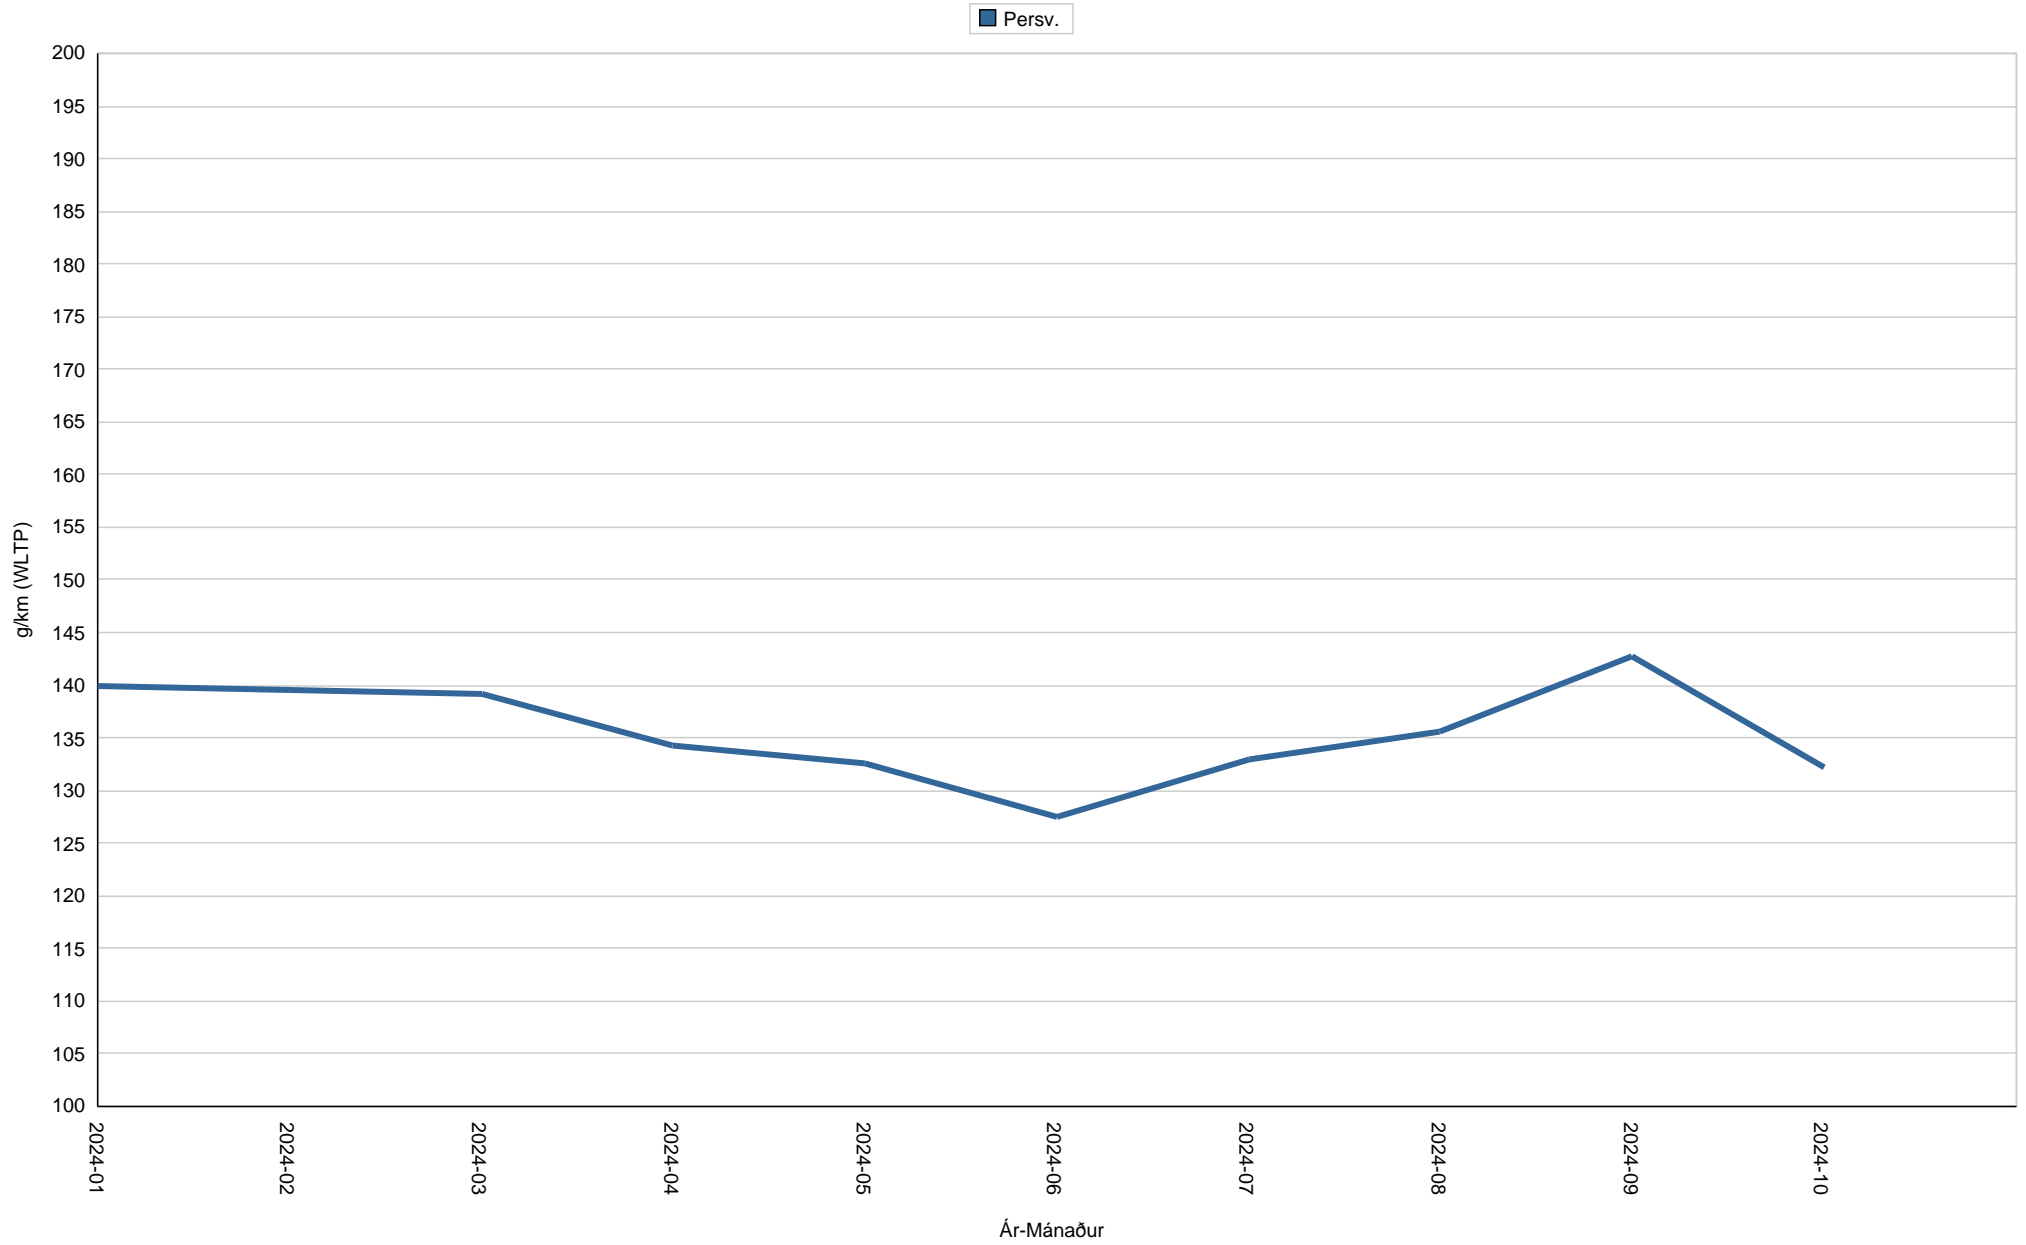

### Meðal CO2-útlát (WLTP)

Ár- Mánaður	g/km (WLTP)
2024-01	139.9
2024-02	139.6
2024-03	139.1
2024-04	134.3
2024-05	132.5
2024-06	127.4
2024-07	133
2024-08	135.6
2024-09	142.7
2024-10	132.2