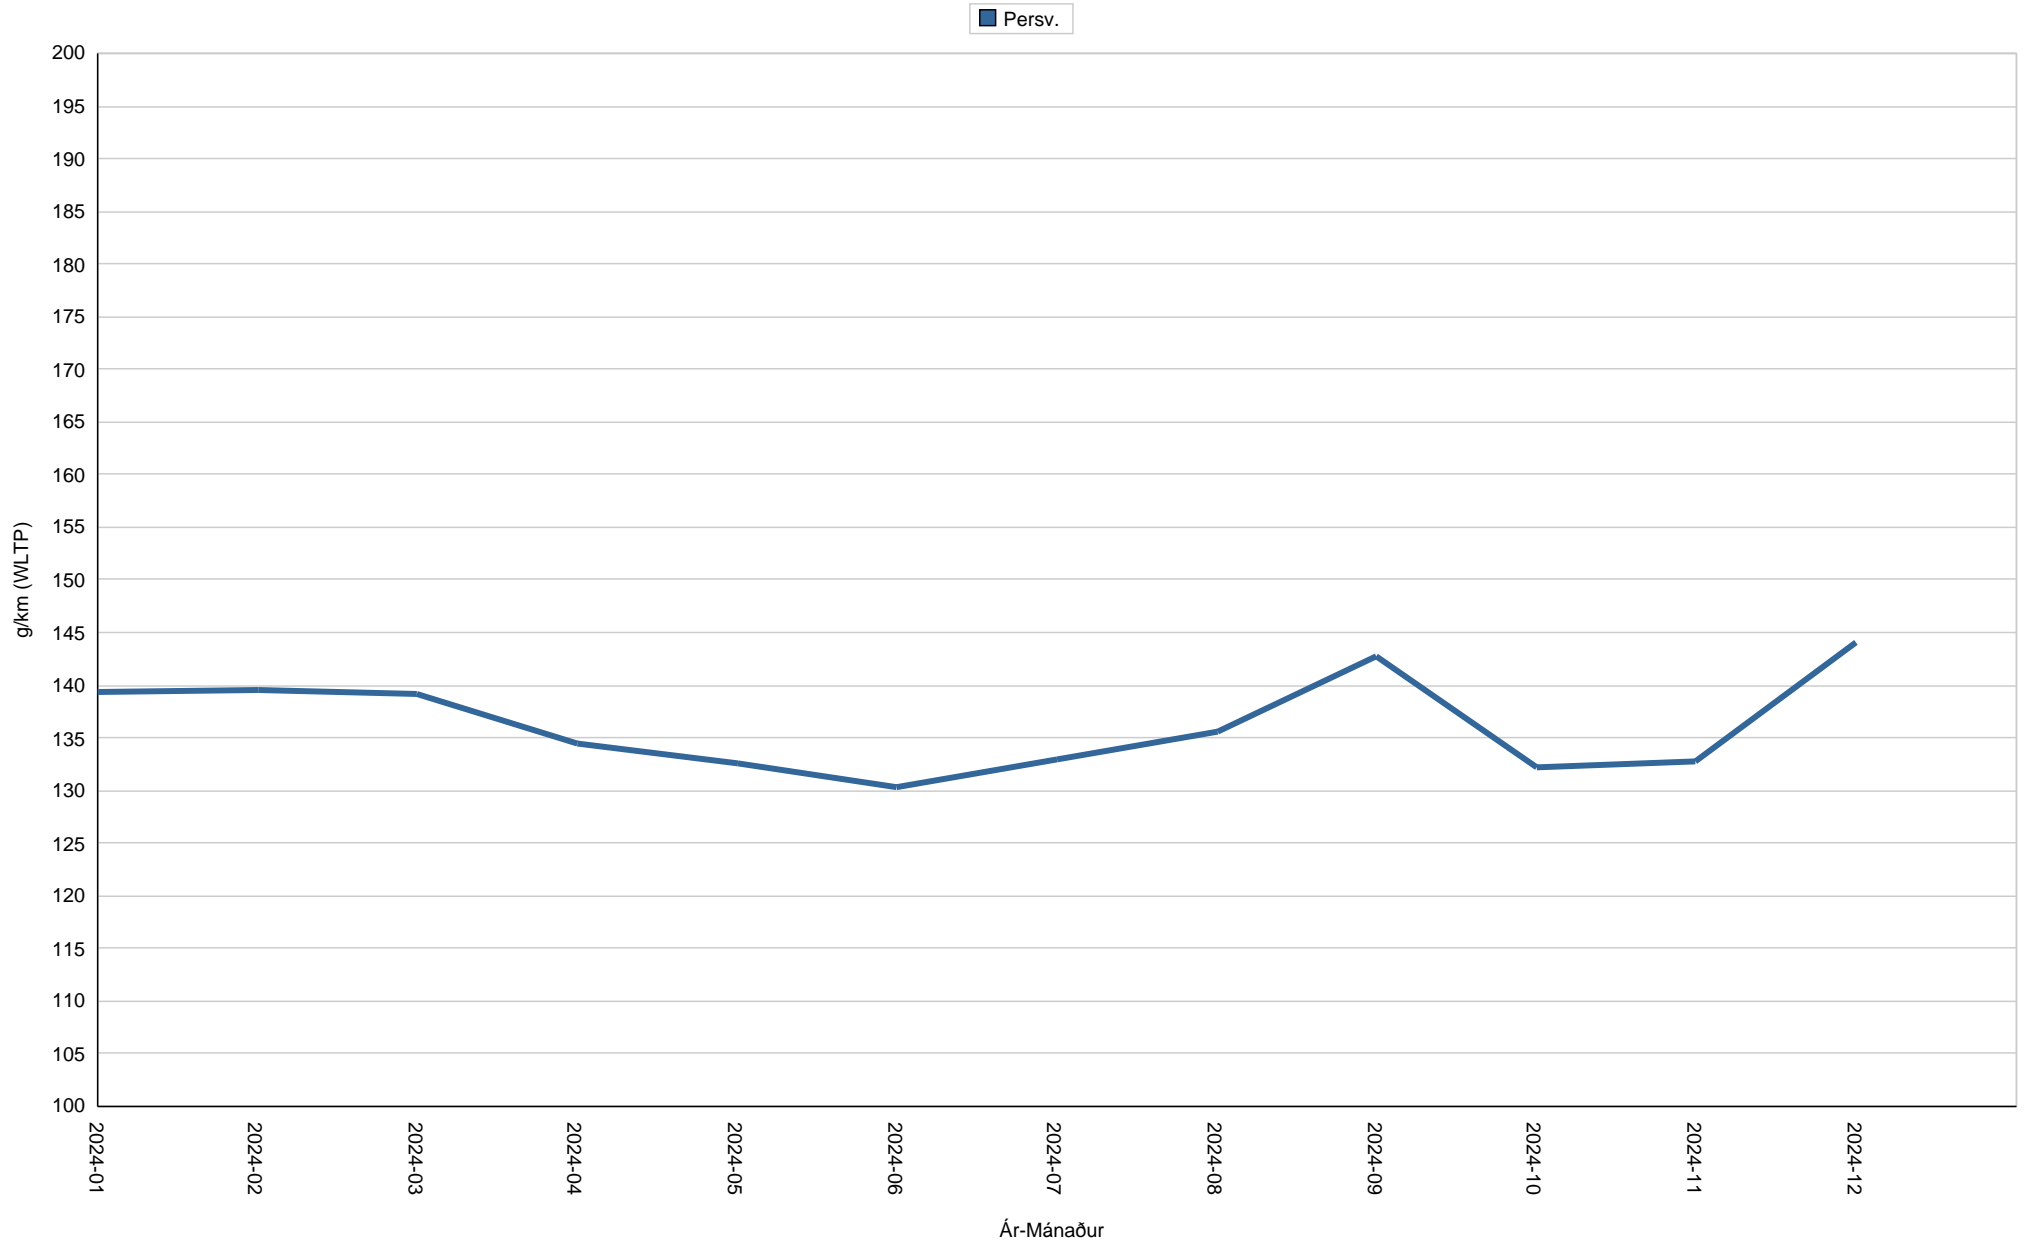

Meðal CO2-útlát (WLTP)

Ár- Mánaður	g/km (WLTP)
2024-01	139.3
2024-02	139.6
2024-03	139.1
2024-04	134.5
2024-05	132.5
2024-06	130.4
2024-07	133
2024-08	135.6
2024-09	142.7
2024-10	132.2
2024-11	132.8
2024-12	144.1