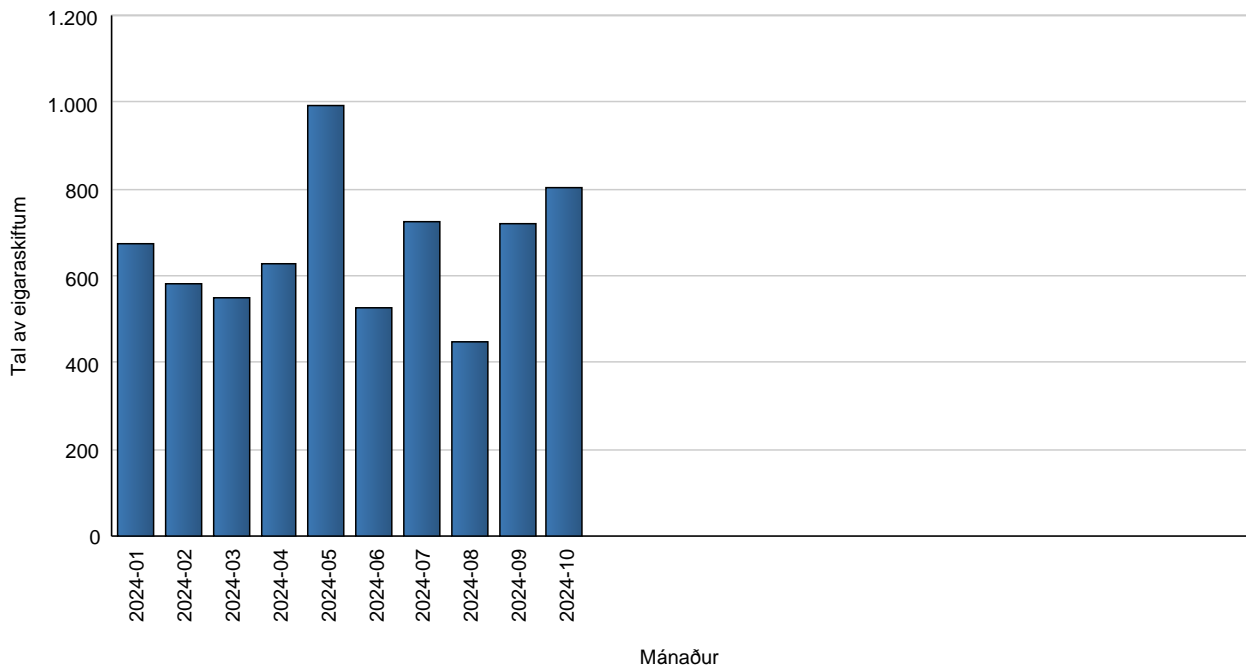

EIGARASKIFTI	TAL AV EIGARASKIFTUM pr. mána
Útskrift nr.: 1.6.1.1	Eigaraskifti--Tal pr.mána, 1{ÁR}

Útskriftn vísir, hvussu nógv eigaraskifti eru skrásett pr. mána.

Mánaður	Tal av eigaraskiftum
2024-01	676
2024-02	583
2024-03	548
2024-04	628
2024-05	992
2024-06	525
2024-07	725
2024-08	450
2024-09	719
2024-10	801
Tilsamans:	6647