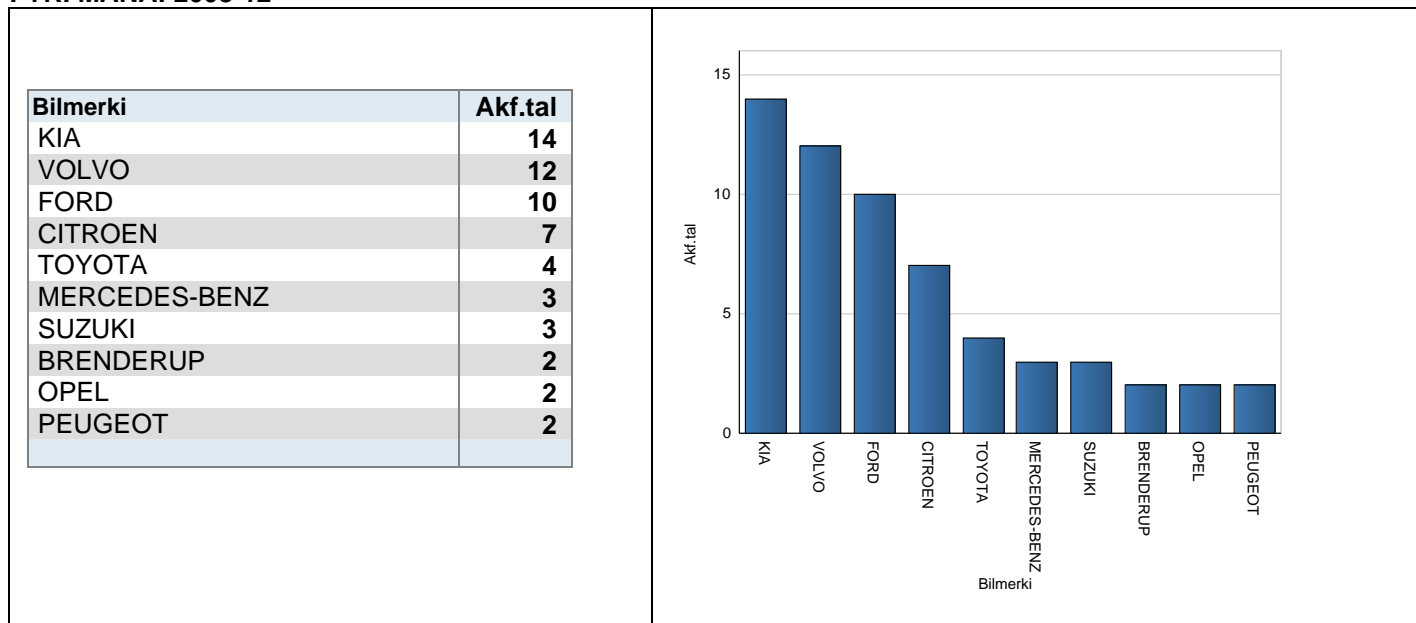

NÝGGJ AKFØR	10 MEST SELDU BILMERKI
	Fyri ein mána og fyri tíðarskeiðið 1.jan. til endan av mánanum.
Útskriftin vísir, hvørji 10 merki vórðu mest seld ein ávísan mána og í tíðarskeiðnum 1.jan til endan av mánanum.	
Útskrift nr.: 1.1.04.1	10 mest seldu bilmerki 1Mána-NÝGGJ AKFØR
Ár-Máni	2008-12

FYRI MÁNA: 2008-12

FRÁ 1.jan. til og við 2008-12

AKSTOVAN