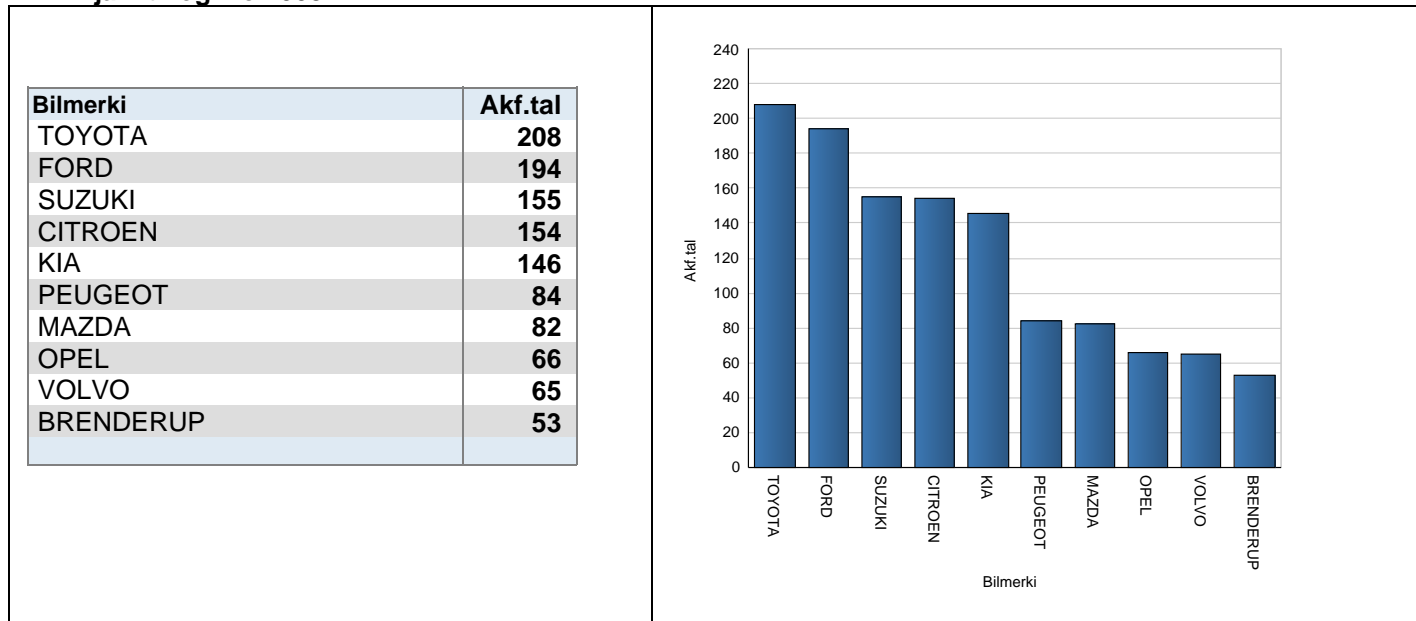

NÝGGJ AKFØR	10 MEST SELDU BILMERKI
	Fyri ein mána og fyri tíðarskeiðið 1.jan. til endan av mánanum.
Útskriftin vísir, hvørji 10 merki vórðu mest seld ein ávísan mána og í tíðarskeiðnum 1.jan til endan av mánanum.	
Útskrift nr.: 1.1.04.1	10 mest seldu bilmerki 1Mána-NÝGGJ AKFØR
Ár-Máni	2008-12

FYRI MÁNA: 2008-12

FRÁ 1.jan. til og við 2008-12

AKSTOVAN