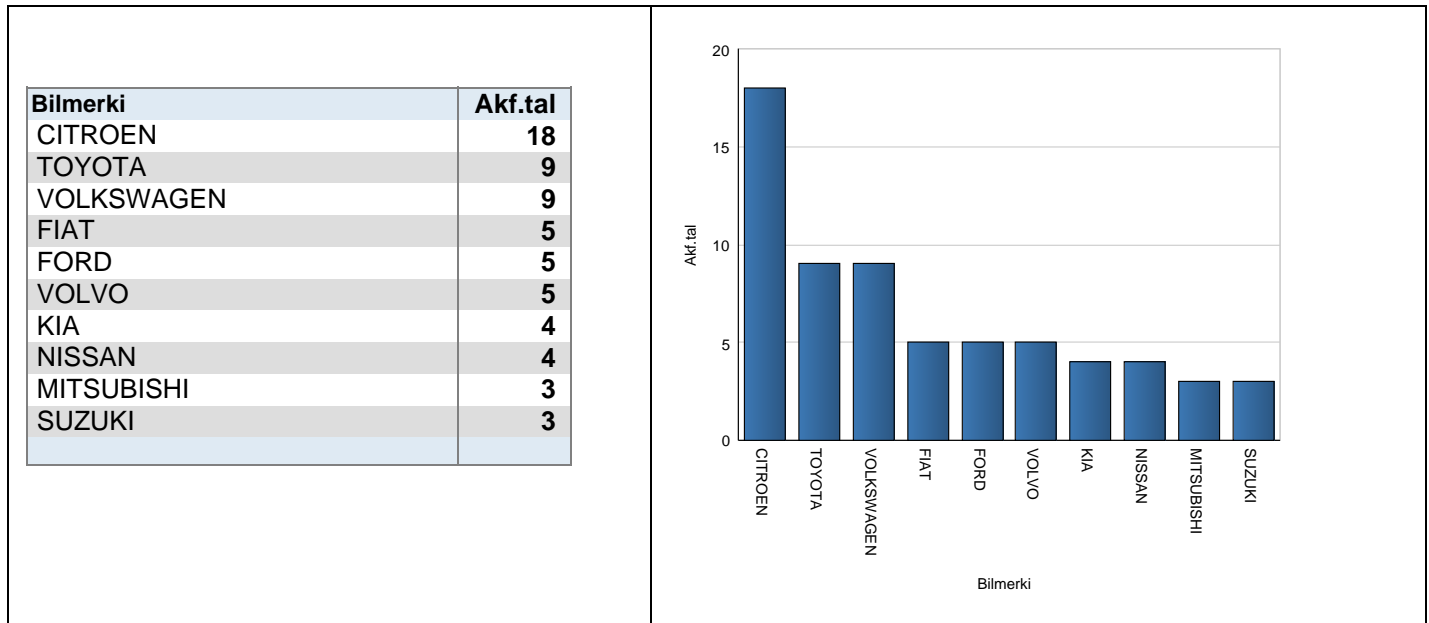

<b>NÝGGJ AKFØR</b>	<b>10 MEST SELDU BILMERKI</b>
	<b>Fyri ein mána og fyri tíðarskeiðið 1.jan. til endan av mánanum.</b>
Útskrift nr.: 1.1.04.1	10 mest seldu bilmerki 1Mána-NÝGGJ AKFØR
Ár-Máni	2011-12

**FYRI MÁNA: 2011-12****FRÁ 1.jan. til og við 2011-12**

AKSTOVAN