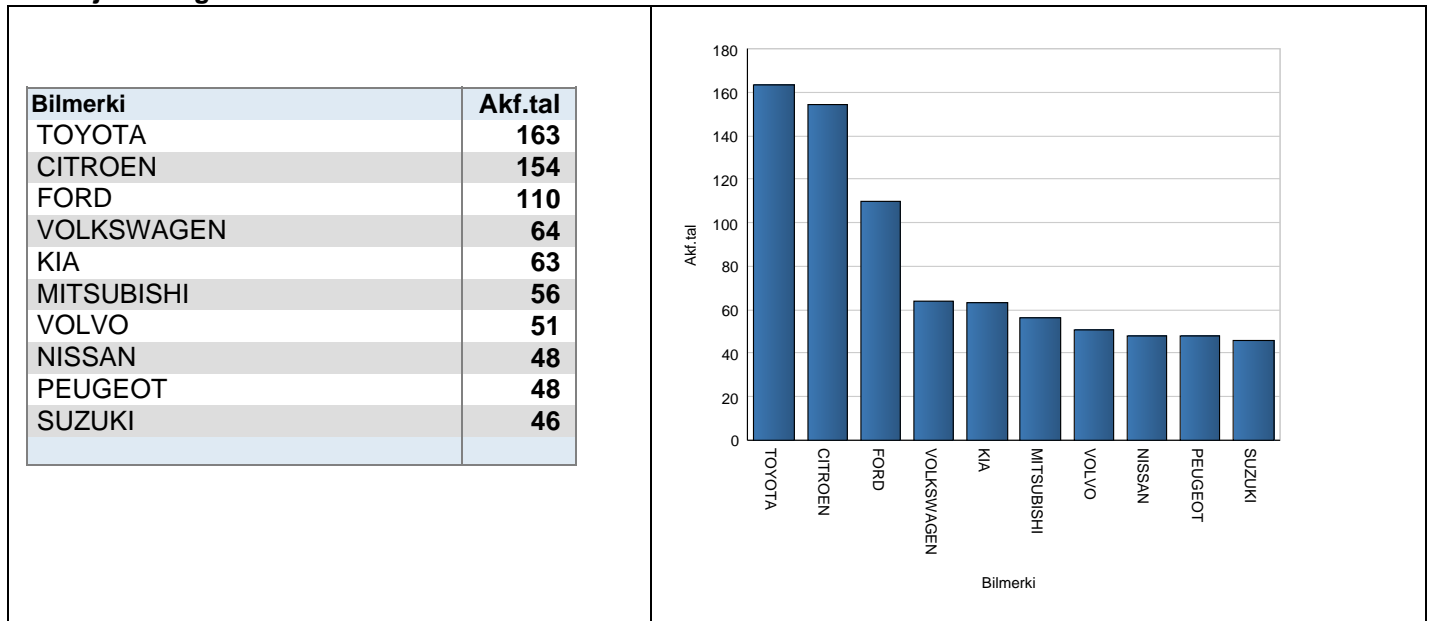

<b>NÝGGJ AKFØR</b>	<b>10 MEST SELDU BILMERKI</b>
	<b>Fyri ein mána og fyri tíðarskeiðið 1.jan. til endan av mánanum.</b>
Útskrift nr.: 1.1.04.1	10 mest seldu bilmerki 1Mána-NÝGGJ AKFØR
Ár-Máni	2011-12

**FYRI MÁNA: 2011-12****FRÁ 1.jan. til og við 2011-12**

AKSTOVAN