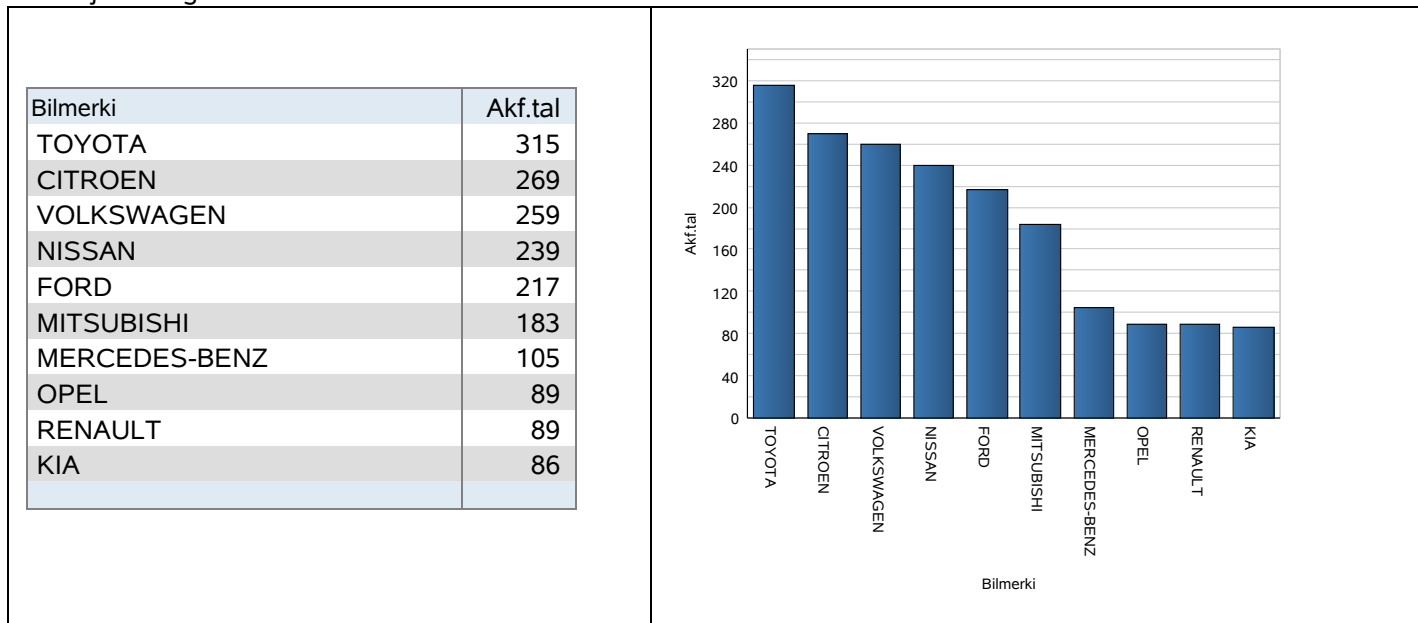

FRÁ 1.jan. til og við 2016-12