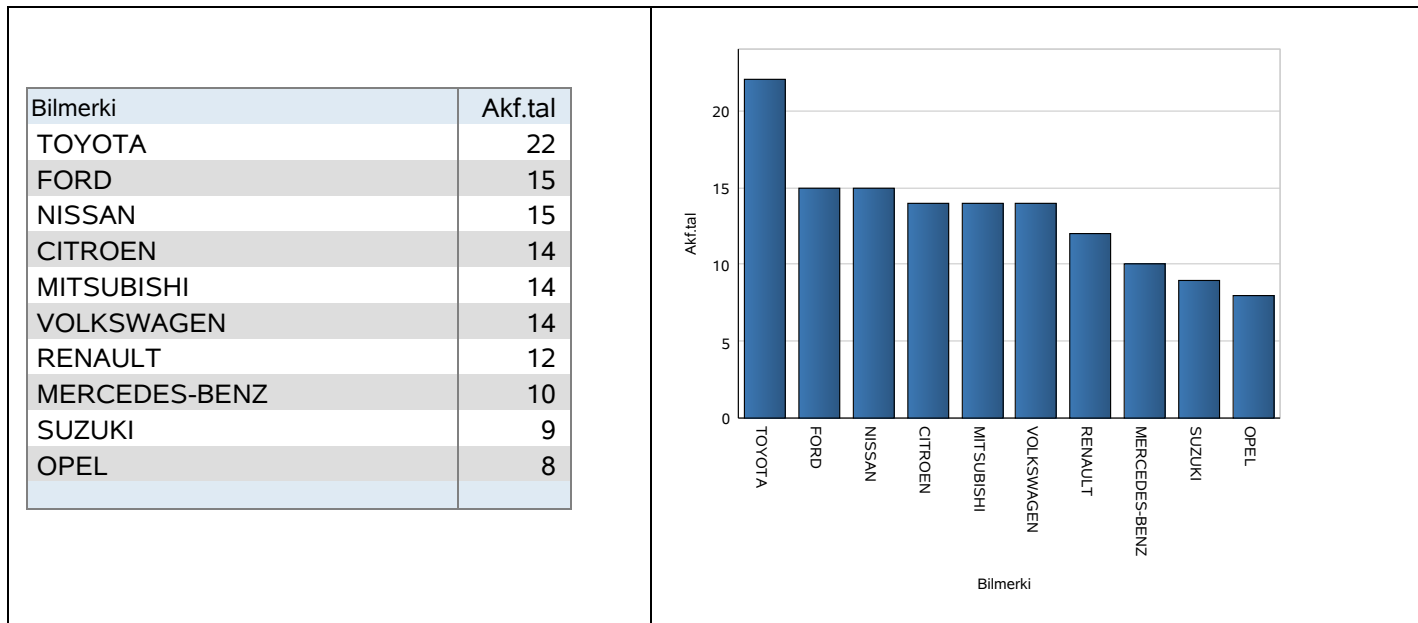

NÝGGJ AKFØR	10 MEST SELDU BILMERKI
	Fyri ein mána og fyri tíðarskeiðið 1.jan. til endan av mánanum. Útskriftin vísir, hvørji 10 merki vórðu mest seld ein ávísan mána og í tíðarskeiðnum 1.jan til endan av mánanum.
Útskrift nr.: 1.1.04.1	10 mest seldu bilmerki 1Mána-NÝGGJ AKFØR
Ár-Máni	2016-12

FYRI MÁNA: 2016-12