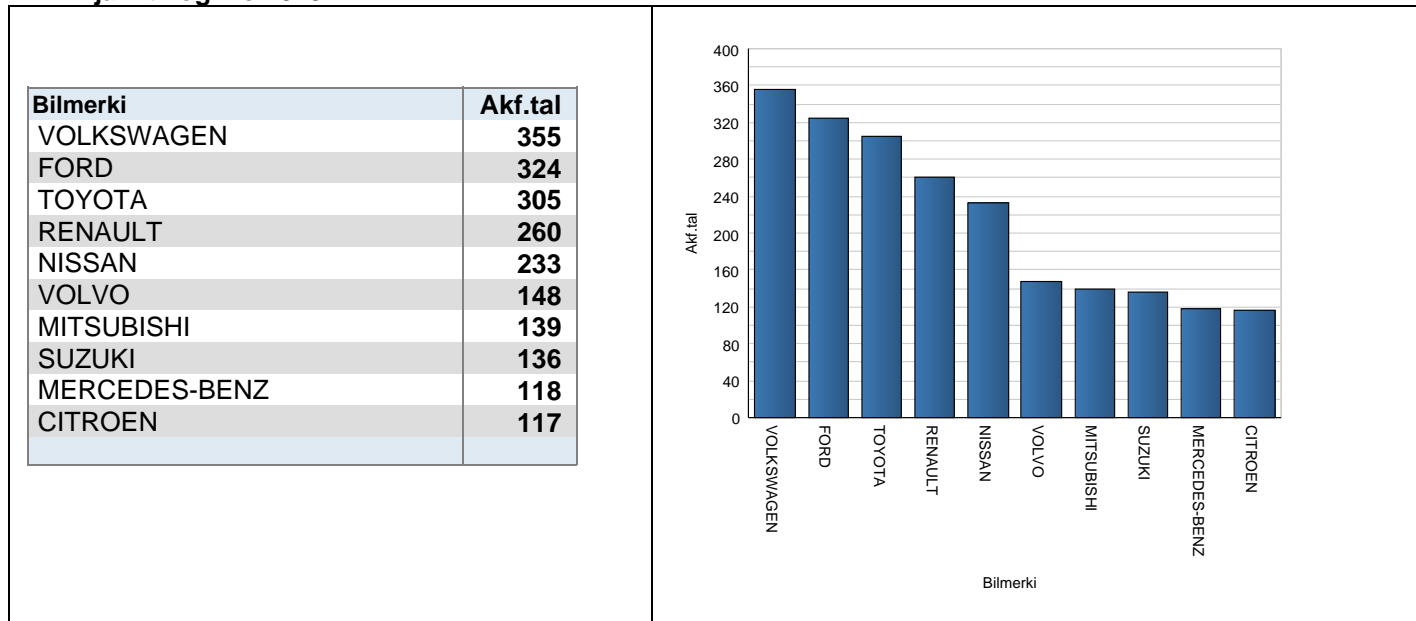

FRÁ 1.jan. til og við 2019-12