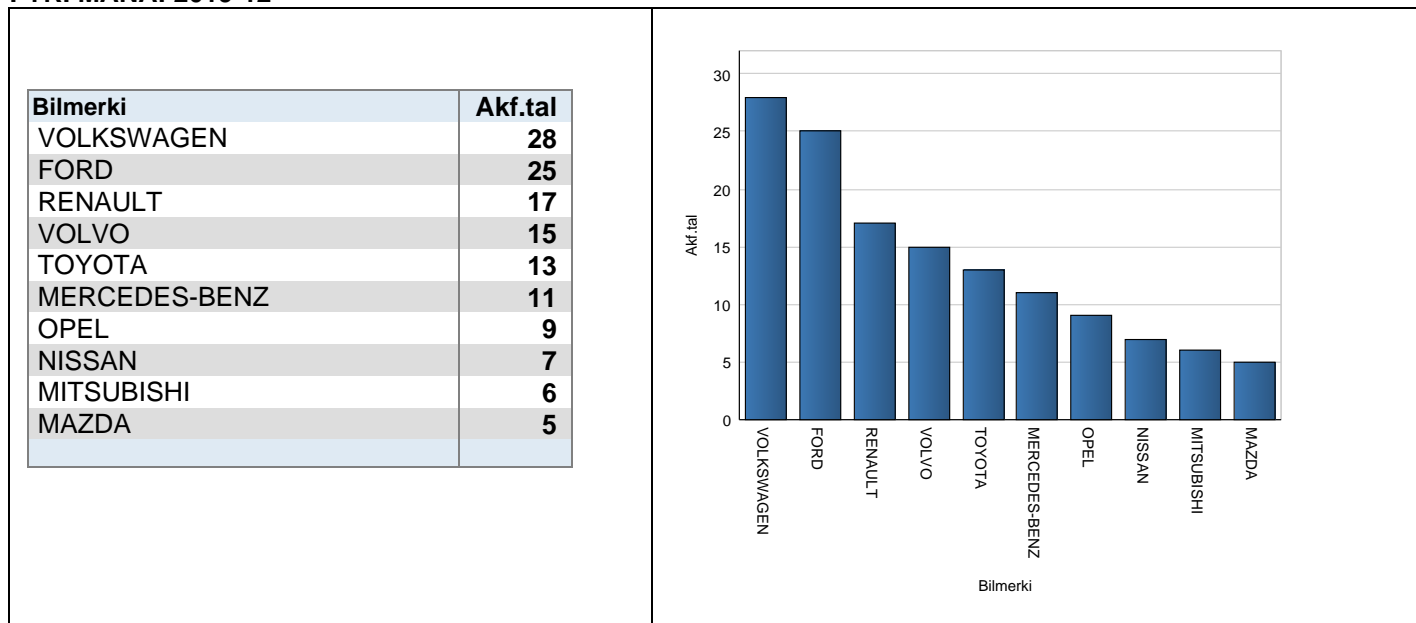

NÝGGJ AKFØR	10 MEST SELDU BILMERKI	
	Fyri ein mána og fyri tíðarskeiðið 1.jan. til endan av mánanum. Útskriftin vísir, hvørji 10 merki vórðu mest seld ein ávísan mána og í tíðarskeiðnum 1.jan til endan av mánanum.	
Útskrift nr.: 1.1.04.1	10 mest seldu bilmerki 1Mána-NÝGGJ AKFØR	
Ár-Máni	2019-12	

FYRI MÁNA: 2019-12