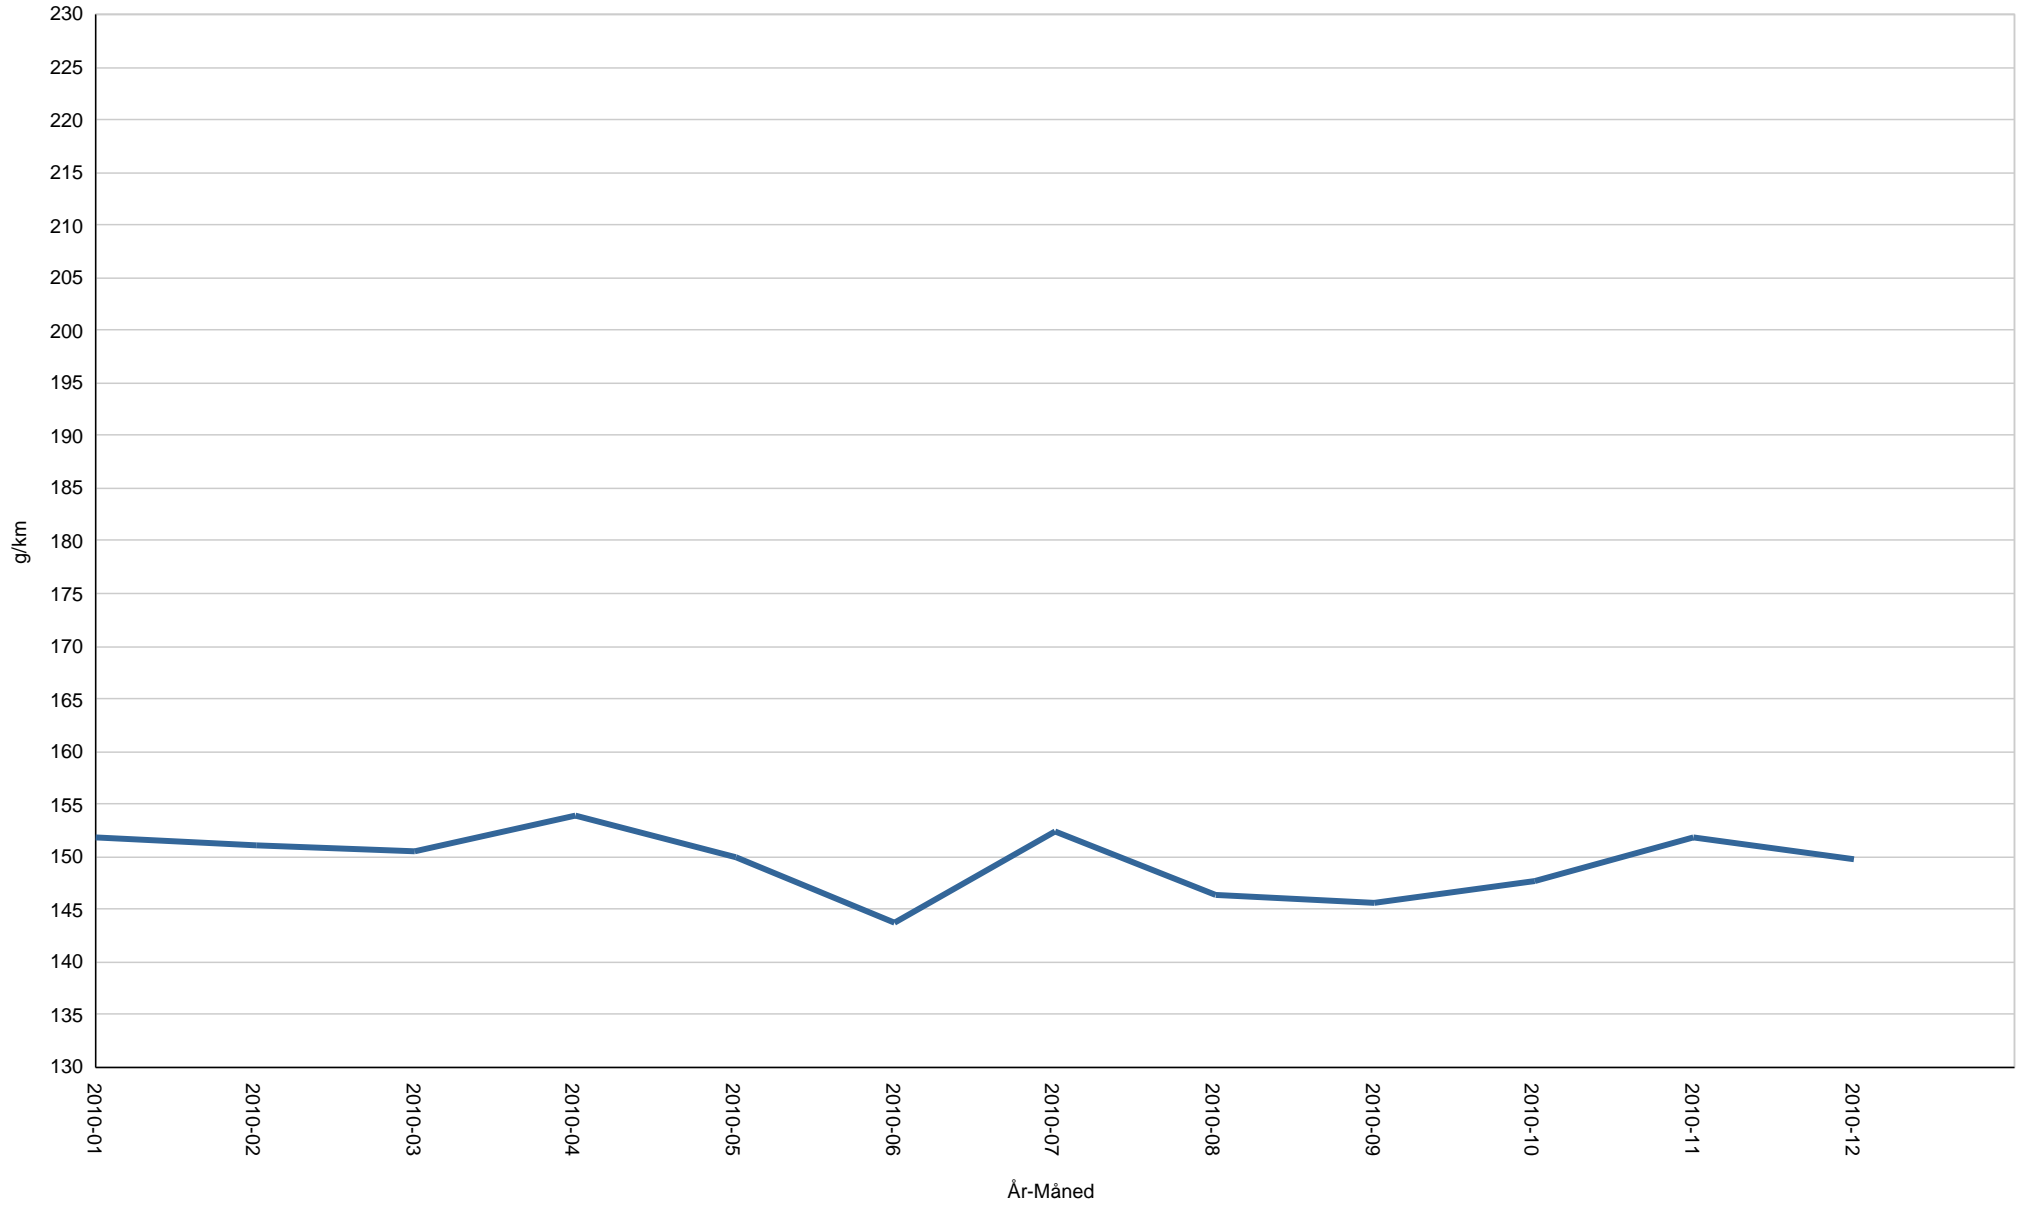

CO2-udslip (gennemsnit)

Persv.

År- Måned	Persv
2010-01	151.9
2010-02	151
2010-03	150.5
2010-04	153.9
2010-05	150
2010-06	143.7
2010-07	152.4
2010-08	146.4
2010-09	145.6
2010-10	147.7
2010-11	151.9
2010-12	149.7