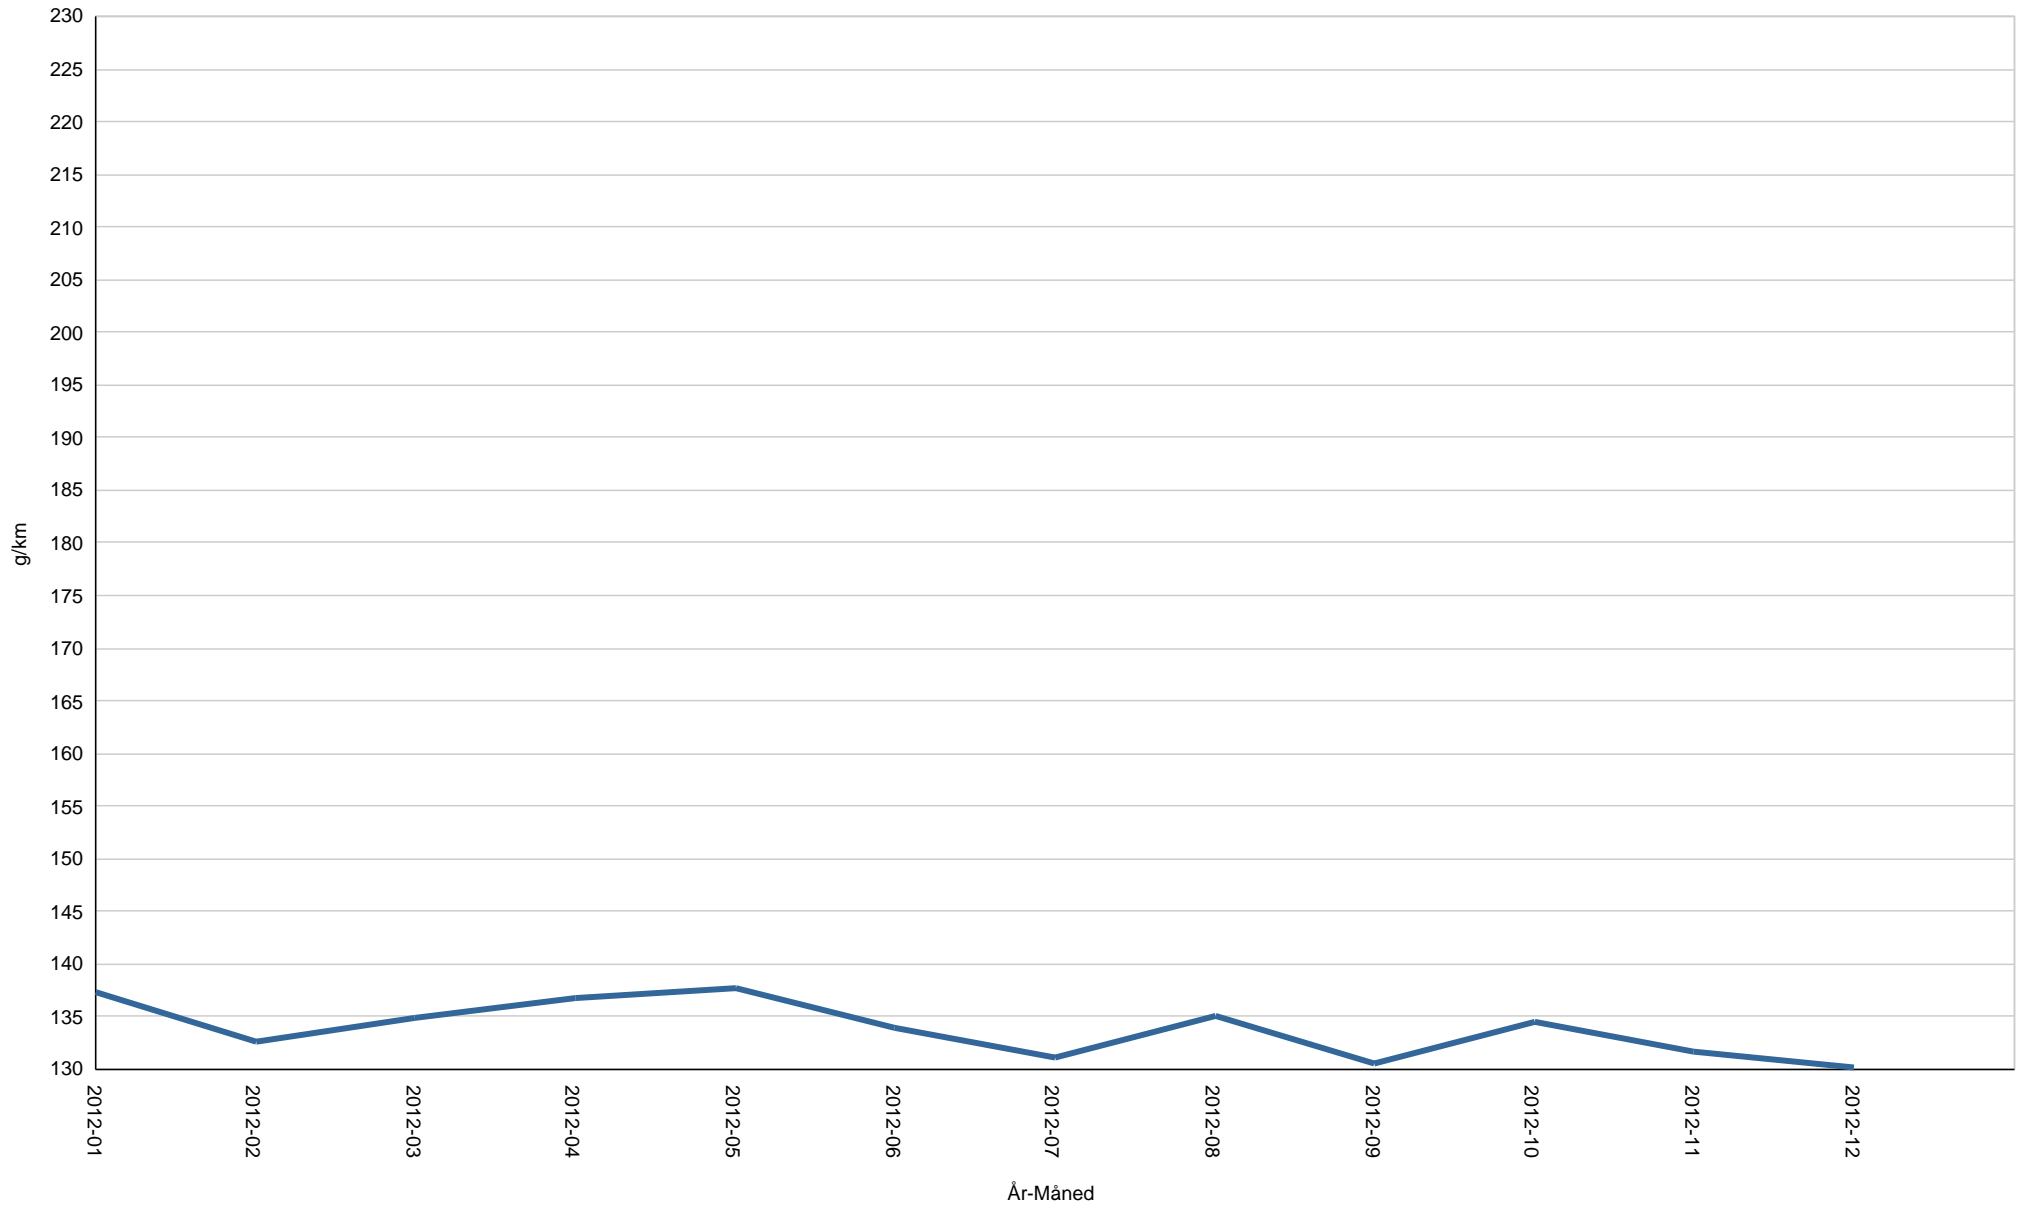

CO2-udslip (gennemsnit)

Persv.

Ár- Måned	Persv
2012-01	137.4
2012-02	132.6
2012-03	134.8
2012-04	136.7
2012-05	137.7
2012-06	134
2012-07	131.1
2012-08	135.1
2012-09	130.6
2012-10	134.6
2012-11	131.7
2012-12	130.1