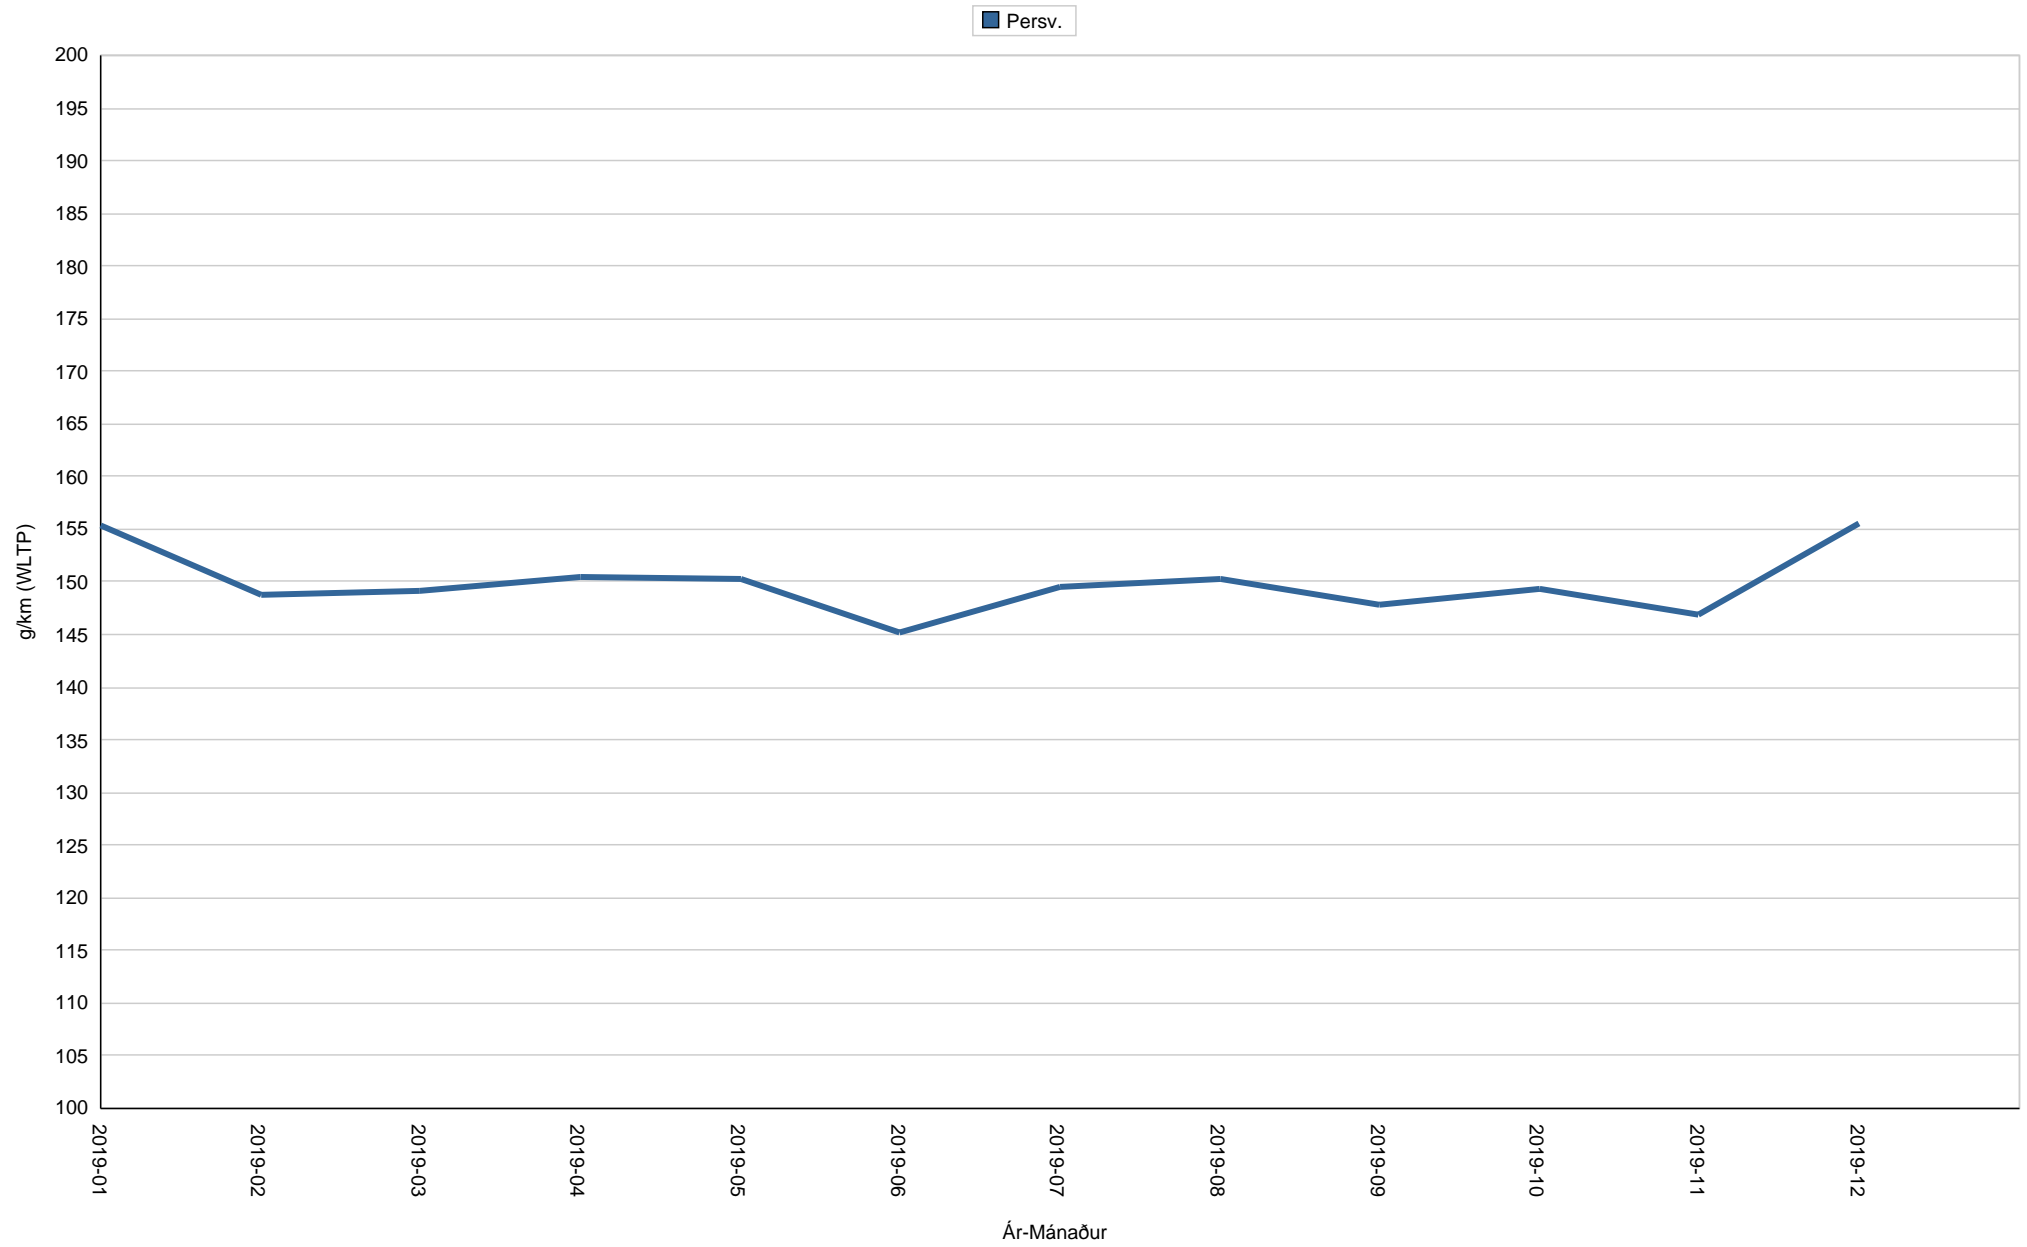

## Meðal CO2-útlát (WLTP)

| Ár- Mánaður | g/km (WLTP) |
|-------------|-------------|
| 2019-01     | 155.4       |
| 2019-02     | 148.8       |
| 2019-03     | 149.1       |
| 2019-04     | 150.4       |
| 2019-05     | 150.3       |
| 2019-06     | 145.1       |
| 2019-07     | 149.5       |
| 2019-08     | 150.3       |
| 2019-09     | 147.8       |
| 2019-10     | 149.3       |
| 2019-11     | 146.8       |
| 2019-12     | 155.5       |