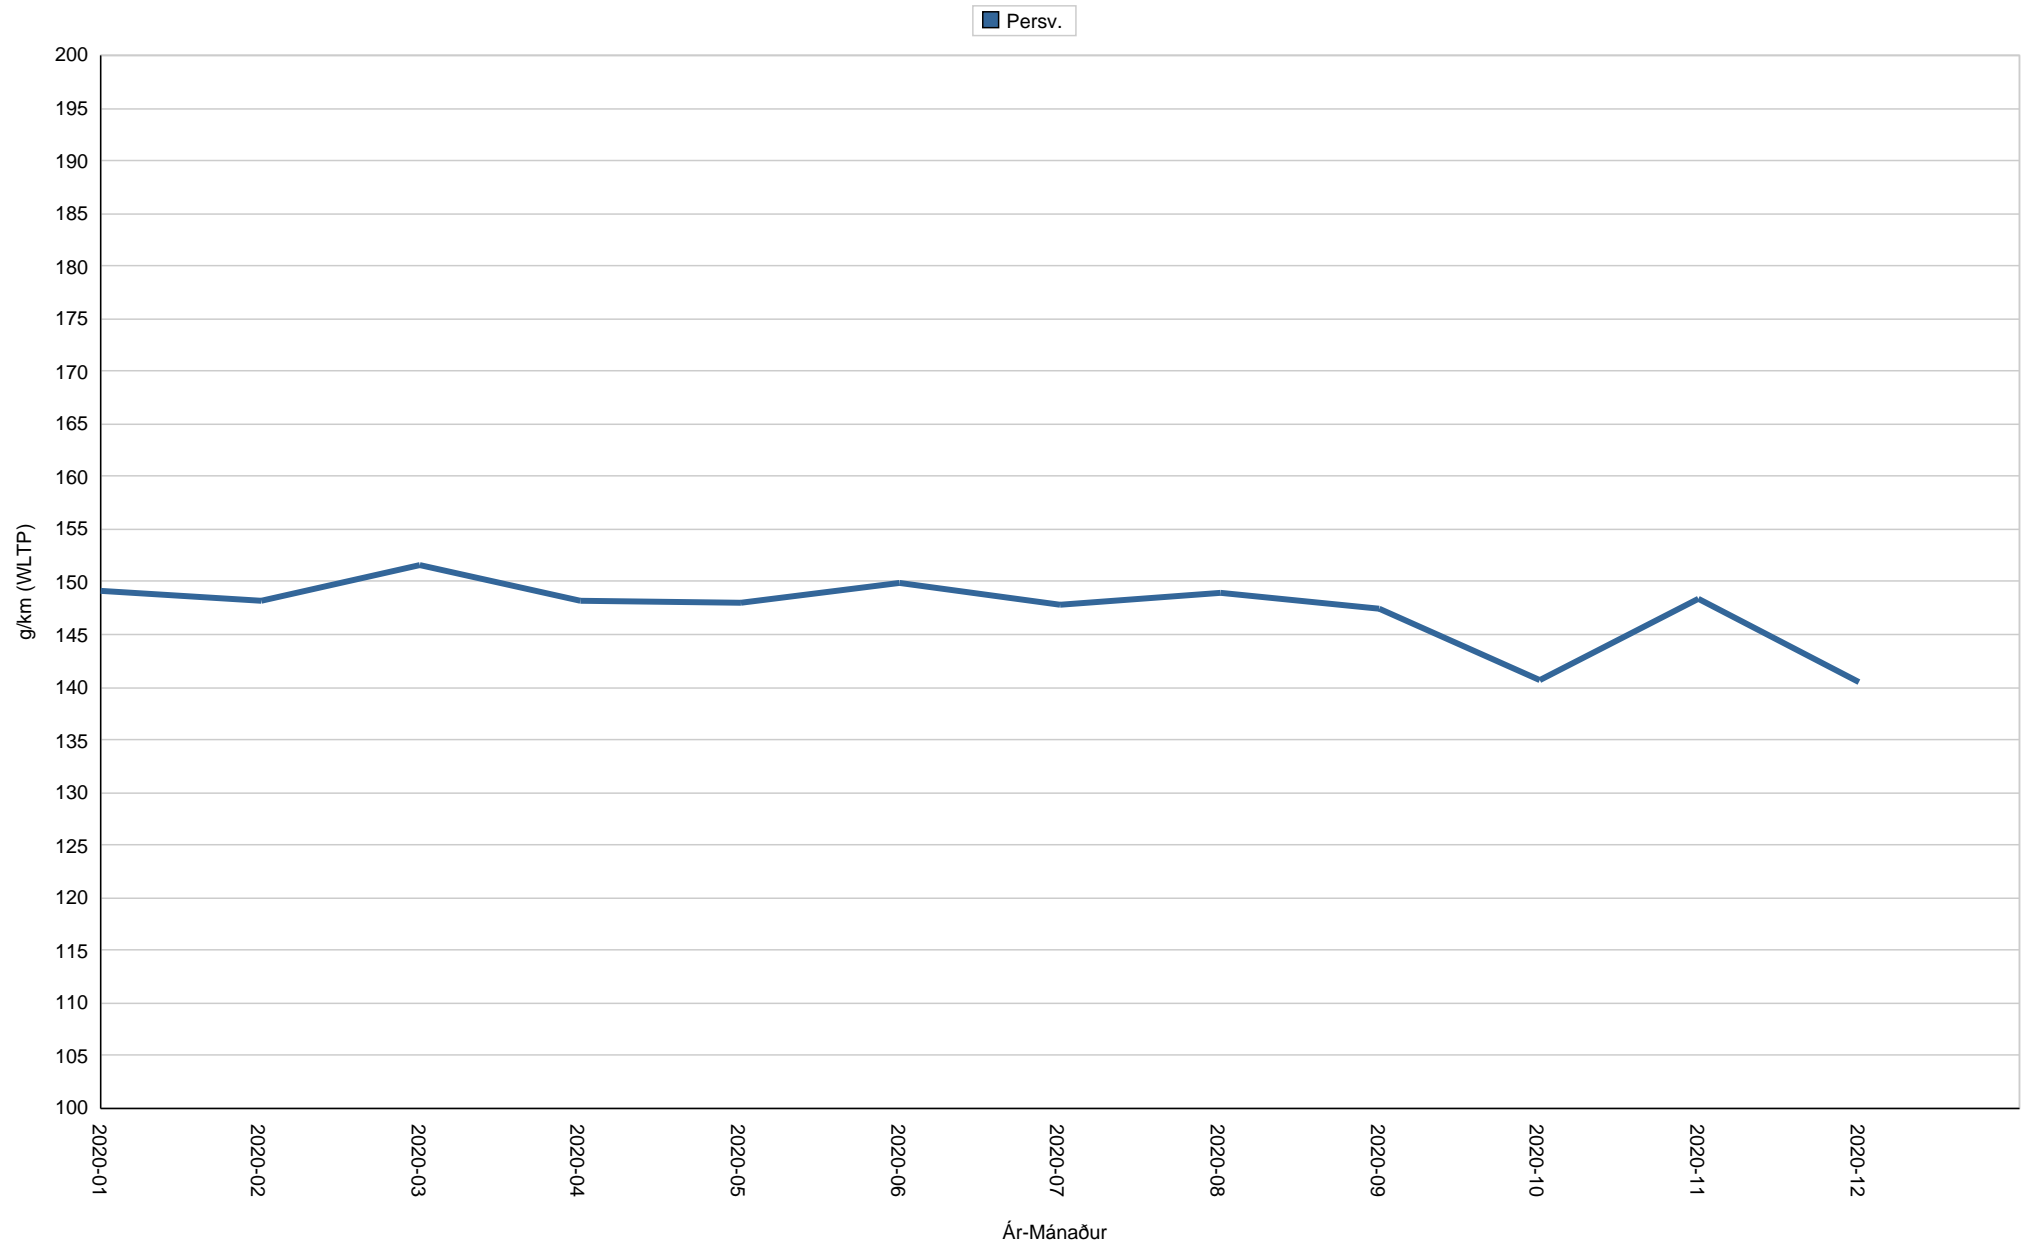

Meðal CO2-útlát (WLTP)

Ár- Mánaður	g/km (WLTP)
2020-01	149.2
2020-02	148.2
2020-03	151.6
2020-04	148.2
2020-05	148.1
2020-06	149.9
2020-07	147.8
2020-08	148.9
2020-09	147.4
2020-10	140.6
2020-11	148.3
2020-12	140.4