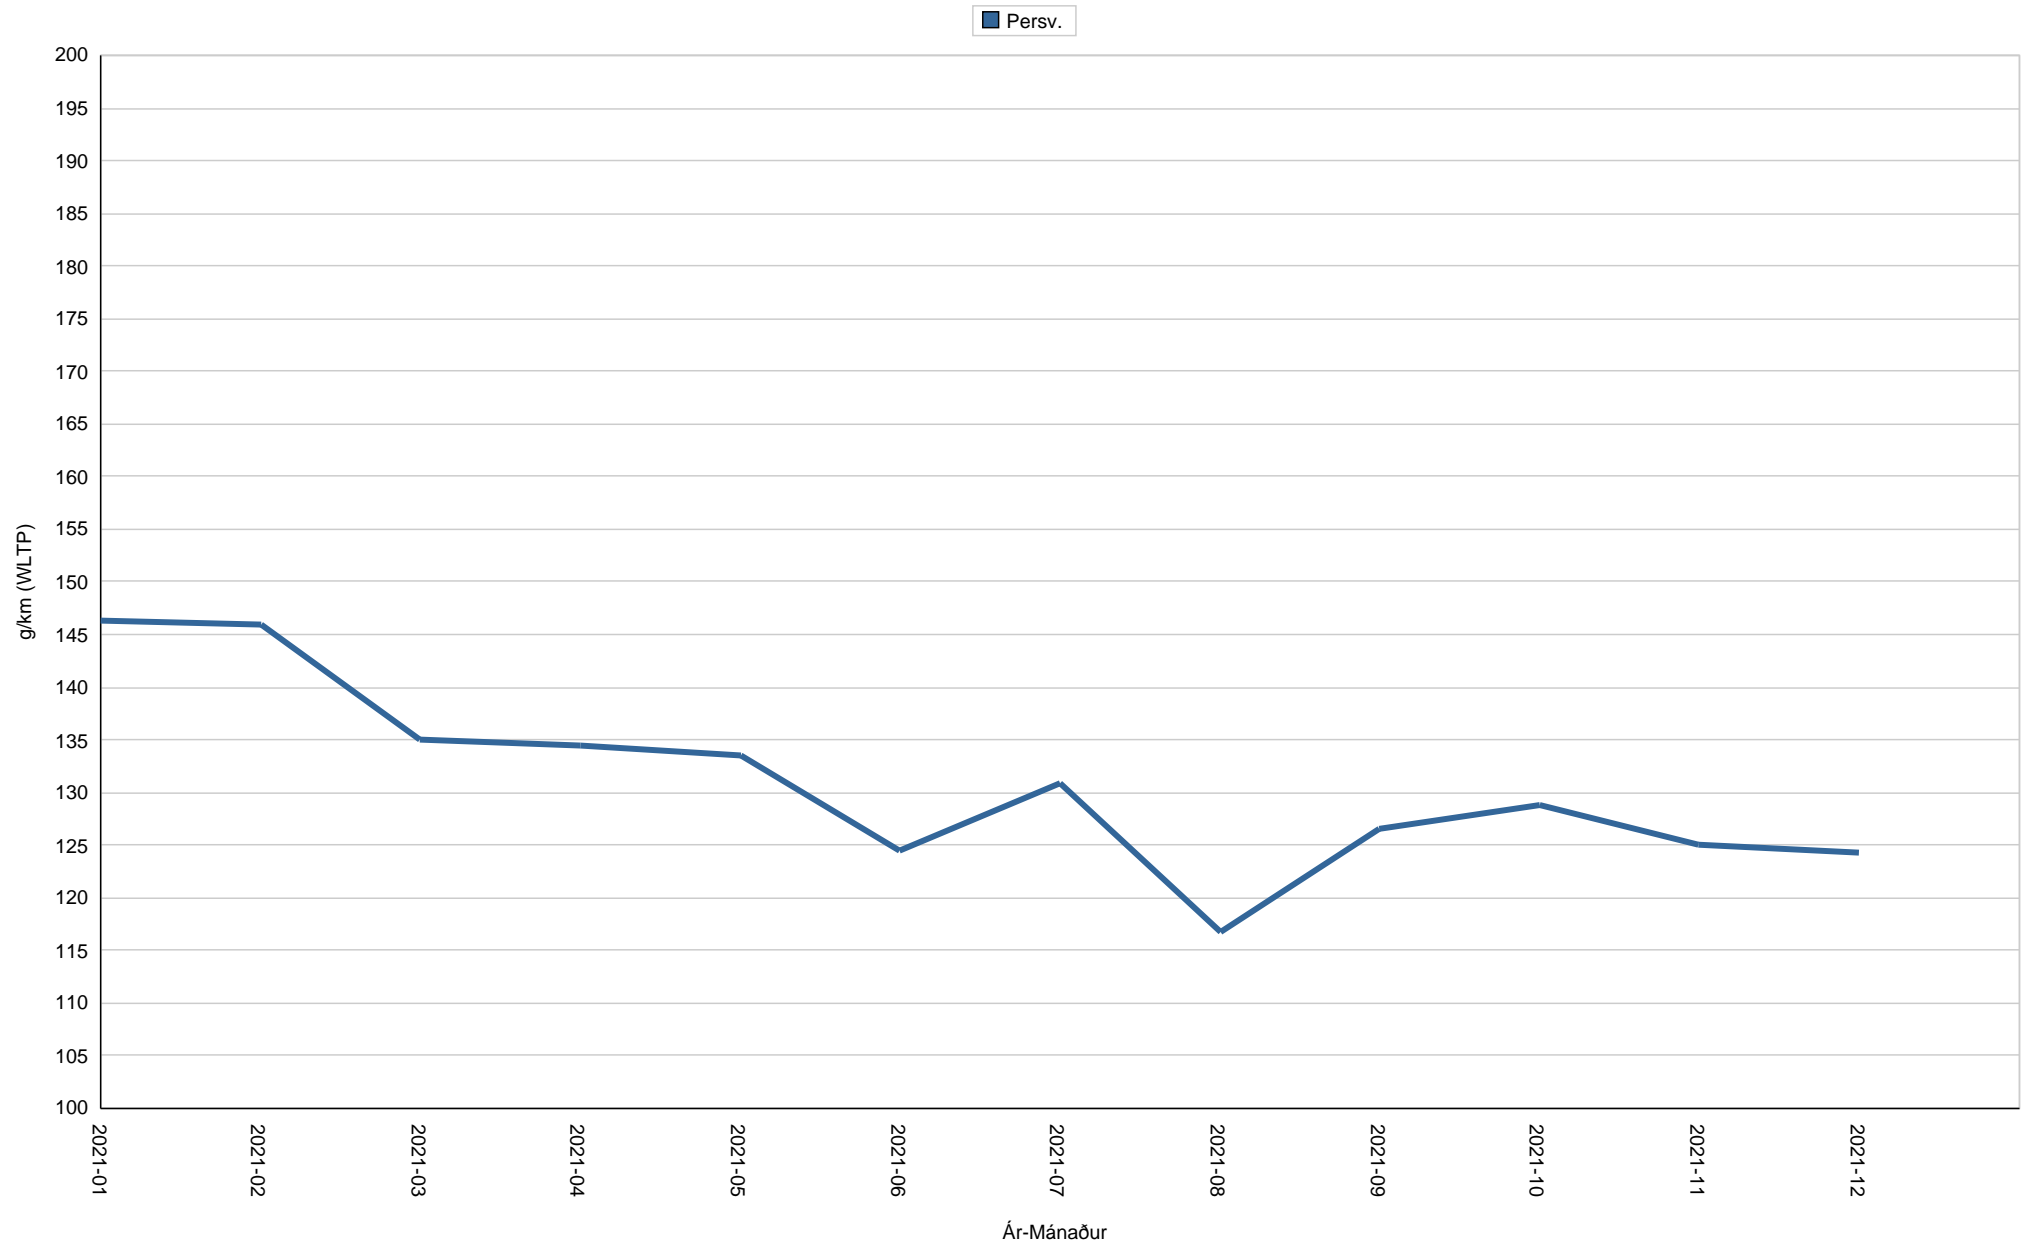

Meðal CO2-útlát (WLTP)

Ár- Mánaður	g/km (WLTP)
2021-01	146.4
2021-02	145.9
2021-03	135.1
2021-04	134.5
2021-05	133.6
2021-06	124.5
2021-07	130.8
2021-08	116.8
2021-09	126.6
2021-10	128.9
2021-11	125.1
2021-12	124.2