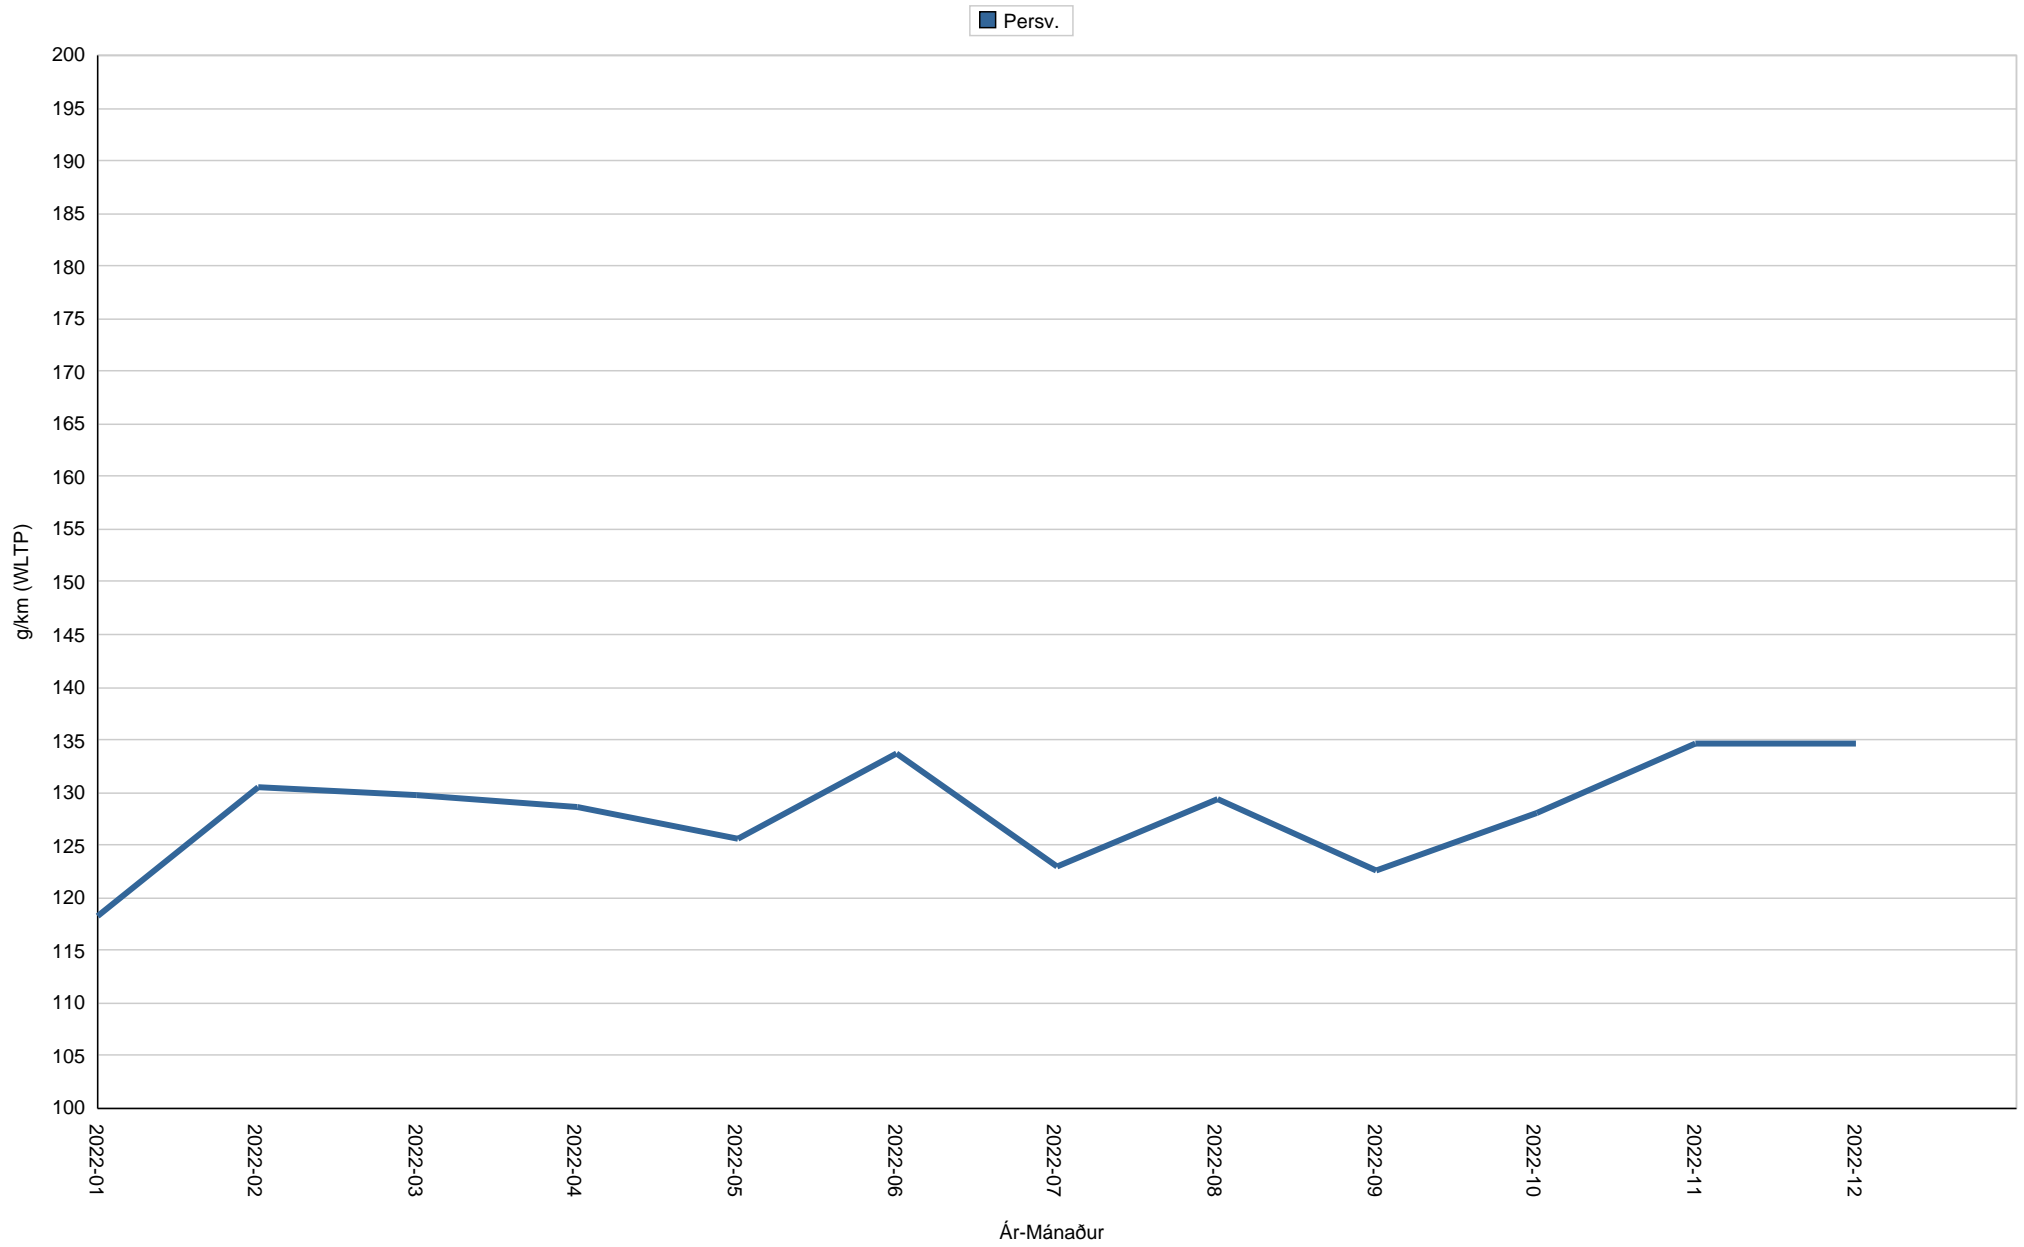

## Meðal CO2-útlát (WLTP)

Ár- Mánaður	g/km (WLTP)
2022-01	118.3
2022-02	130.5
2022-03	129.8
2022-04	128.7
2022-05	125.6
2022-06	133.7
2022-07	122.9
2022-08	129.3
2022-09	122.5
2022-10	128.1
2022-11	134.7
2022-12	134.6